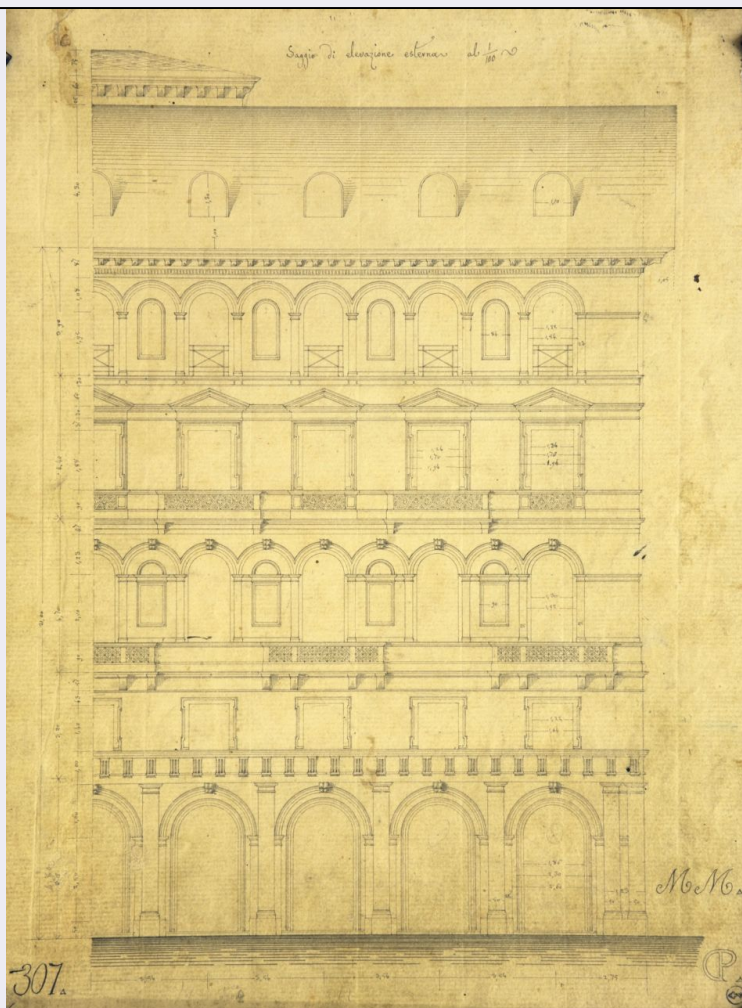

SCHEDA

CD - CODICI

TSK - Tipo Scheda D

LIR - Livello ricerca C

NCT - CODICE UNIVOCO

NCTR - Codice regione 01

NCTN - Numero catalogo generale 00374329

ESC - Ente schedatore S202

ECP - Ente competente S202

RV - RELAZIONI

ROZ - Altre relazioni 0100374327

OG - OGGETTO

OGT - OGGETTO

OGTD - Definizione disegno architettonico

SGT - SOGGETTO

SGTI - Identificazione Prospetto principale quotato di parte di "casa privata"

SGTT - Titolo Saggio di elevazione esterna

LC - LOCALIZZAZIONE GEOGRAFICO-AMMINISTRATIVA

PVC - LOCALIZZAZIONE GEOGRAFICO-AMMINISTRATIVA ATTUALE

PVCS - Stato ITALIA