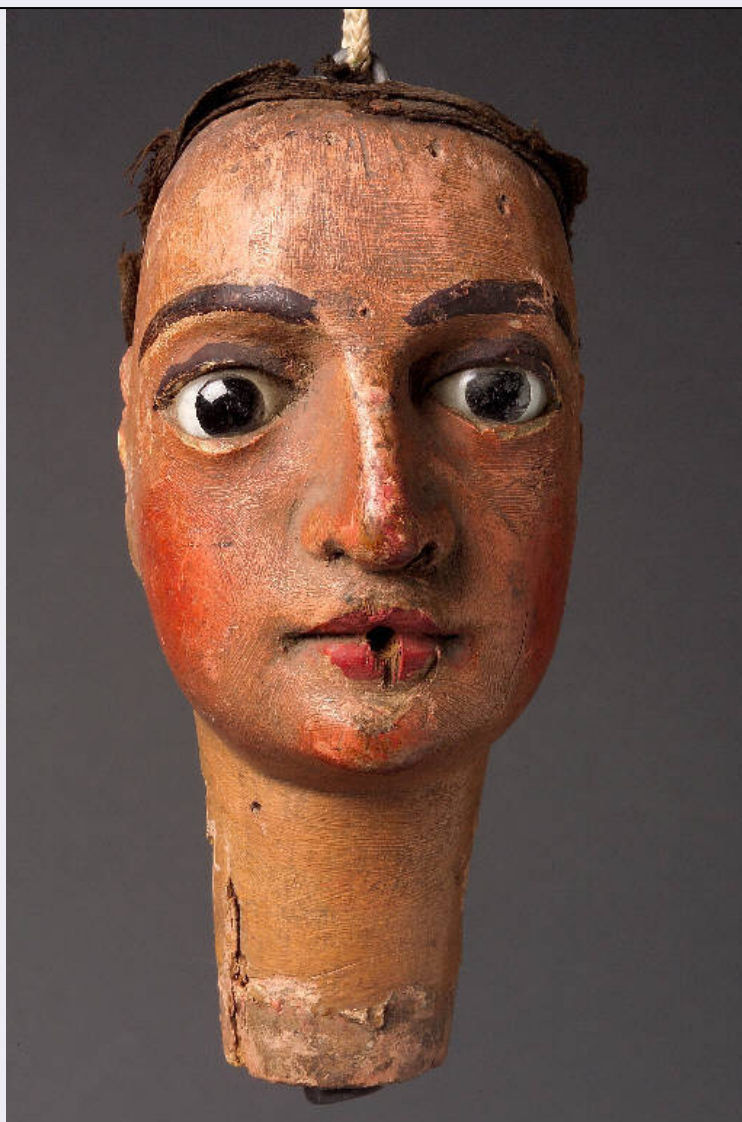

SCHEDA

CD - CODICI

TSK - Tipo Scheda OA

LIR - Livello ricerca C

NCT - CODICE UNIVOCO

NCTR - Codice regione 03

NCTN - Numero catalogo
generale 00596922

ESC - Ente schedatore R03

ECP - Ente competente S23

RV - RELAZIONI

RSE - RELAZIONI DIRETTE

RSER - Tipo relazione luogo di collocazione/localizzazione

RSET - Tipo scheda A

RSEC - Codice bene 0301931351

OG - OGGETTO

OGT - OGGETTO

OGTD - Definizione testa di marionetta