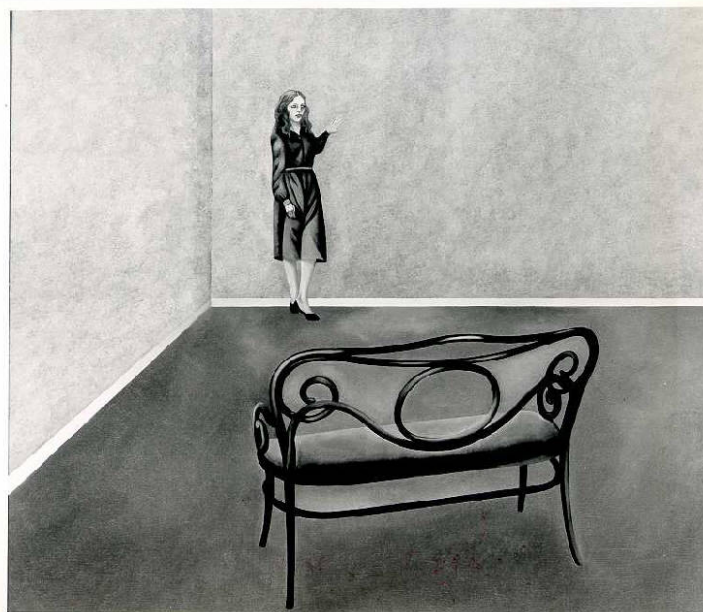

SCHEDA

CD - CODICI

TSK - Tipo Scheda OA

LIR - Livello ricerca C

NCT - CODICE UNIVOCO

NCTR - Codice regione 03

NCTN - Numero catalogo generale 00669364

ESC - Ente schedatore R03

ECP - Ente competente S27

OG - OGGETTO

OGT - OGGETTO

OGTD - Definizione dipinto

OGTV - Identificazione opera isolata

SGT - SOGGETTO

SGTI - Identificazione Figura femminile con divano

SGTT - Titolo Il divano nero

LC - LOCALIZZAZIONE GEOGRAFICO-AMMINISTRATIVA

PVC - LOCALIZZAZIONE GEOGRAFICO-AMMINISTRATIVA ATTUALE

PVCS - Stato Italia

PVCR - Regione Lombardia

PVCP - Provincia VA

PVCC - Comune Gallarate

LDC - COLLOCAZIONE SPECIFICA

LDCT - Tipologia museo

LDCN - Denominazione Museo MAGA

LDCU - Denominazione spazio viabilistico Viale Milano, 21