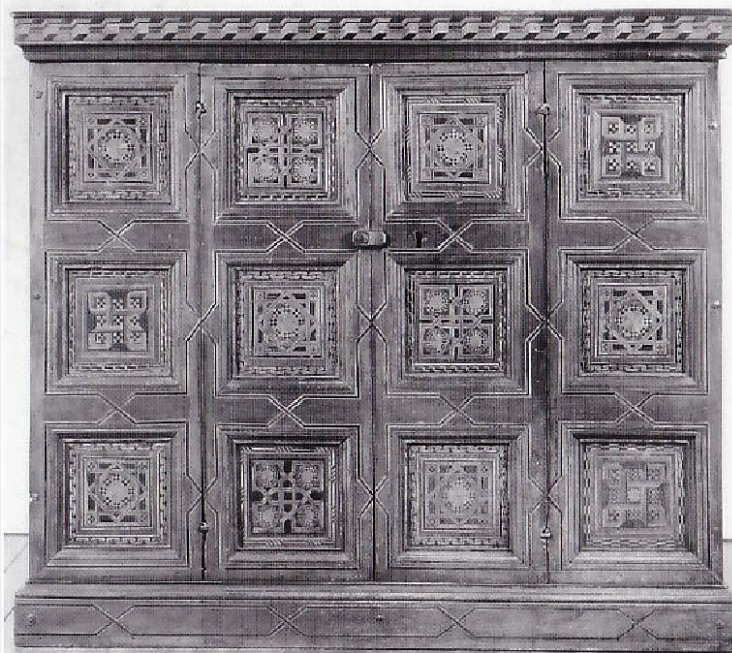

SCHEDA

CD - CODICI

TSK - Tipo Scheda OA

LIR - Livello ricerca C

NCT - CODICE UNIVOCO

NCTR - Codice regione 03

NCTN - Numero catalogo generale 01976316

ESC - Ente schedatore R03

ECP - Ente competente S27

EPR - Ente proponente R03

OG - OGGETTO

OGT - OGGETTO

OGTD - Definizione leggio

OGTN - Denominazione /dedicazione base di leggio

LC - LOCALIZZAZIONE GEOGRAFICO-AMMINISTRATIVA

PVC - LOCALIZZAZIONE GEOGRAFICO-AMMINISTRATIVA ATTUALE

PVCS - Stato Italia

PVCR - Regione Lombardia

PVCP - Provincia MI

PVCC - Comune Milano

LDC - COLLOCAZIONE SPECIFICA

LDCT - Tipologia deposito

LDCQ - Qualificazione comunale

LDCN - Denominazione attuale Deposito ex Ansaldo