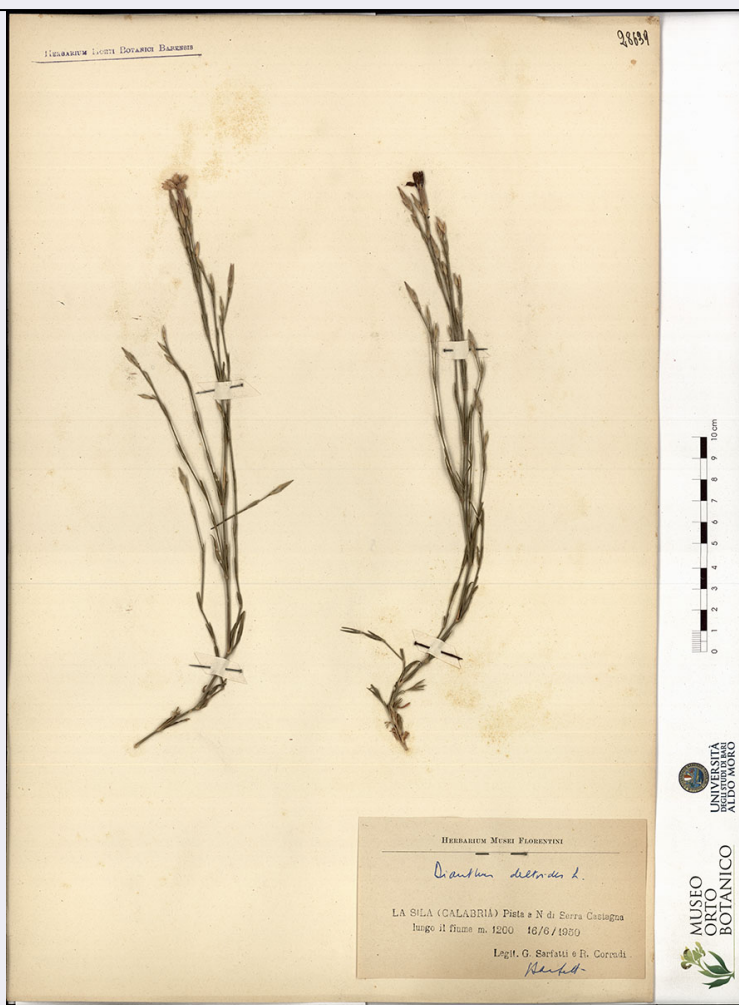

SCHEDA

CD - CODICI

TSK - Tipo scheda	BNB
LIR - Livello ricerca	C
NCT - CODICE UNIVOCO	
NCTR - Codice regione	16
NCTN - Numero catalogo generale	00300696
ESC - Ente schedatore	UNIBA
ECP - Ente competente	S114

AC - ALTRI CODICI

ACI - Codice internazionale erbario	BI
ACK - Codice campione	28639

OG - OGGETTO

OGT - OGGETTO	
OGTD - Definizione	campione
OGTK - Tipologia campione	essiccato

SB - SISTEMATICA-BOTANICA

NBN - NOMENCLATURA	
NBNA - Specie nome