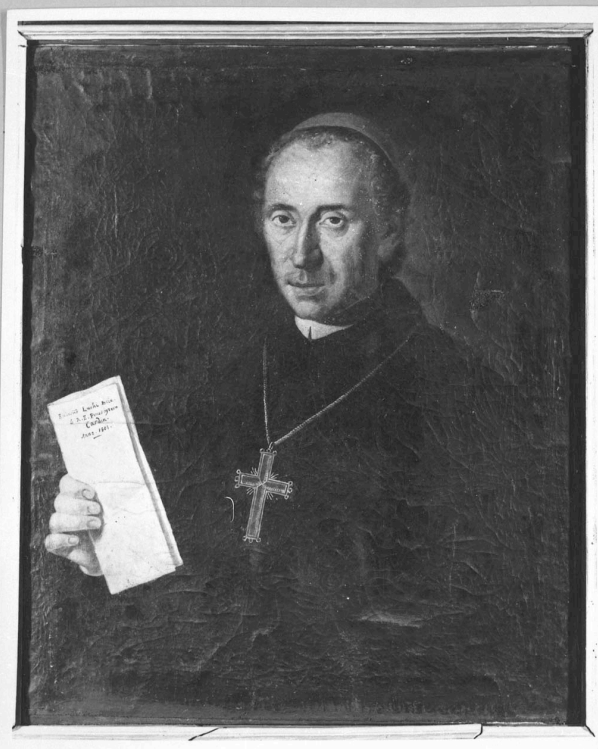

SCHEDA

CD - CODICI

TSK - Tipo Scheda	OA
LIR - Livello ricerca	C
NCT - CODICE UNIVOCO	
NCTR - Codice regione	05
NCTN - Numero catalogo generale	00015570
ESC - Ente schedatore	S160
ECP - Ente competente	S160

OG - OGGETTO

OGT - OGGETTO

OGTD - Definizione	dipinto
OGTP - Posizione	sala del Fuoco

SGT - SOGGETTO

SGTI - Identificazione	Ritratto del cardinale Michelangelo Lucchi

LC - LOCALIZZAZIONE GEOGRAFICO-AMMINISTRATIVA

PVC - LOCALIZZAZIONE GEOGRAFICO-AMMINISTRATIVA ATTUALE

PVCS - Stato	ITALIA
PVCR - Regione	Veneto
PVCP - Provincia	PD
PVCC - Comune	Teolo

LDC - COLLOCAZIONE SPECIFICA

DT - CRONOLOGIA

DTZ - CRONOLOGIA GENERICA