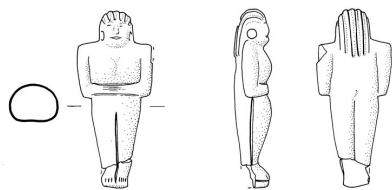

SCHEDA

0 5 cm

CD - CODICI

TSK - Tipo Scheda RA

LIR - Livello ricerca P

NCT - CODICE UNIVOCO

NCTR - Codice regione 12

NCTN - Numero catalogo generale 00835746

ESC - Ente schedatore S45

ECP - Ente competente S45

OG - OGGETTO

OGT - OGGETTO

OGTD - Definizione statuetta

CLS - Categoria - classe e produzione scultura

LC - LOCALIZZAZIONE GEOGRAFICO-AMMINISTRATIVA

PVC - LOCALIZZAZIONE GEOGRAFICO-AMMINISTRATIVA ATTUALE

PVCS - Stato ITALIA

PVCR - Regione Lazio

PVCP - Provincia RM

PVCC - Comune Cerveteri

LDC - COLLOCAZIONE SPECIFICA

LDCN - Denominazione Museo nazionale Cerite "C. Ruspoli"

LDCS - Specifiche Magazzino

LA - ALTRE LOCALIZZAZIONI GEOGRAFICO-AMMINISTRATIVE

TCL - Tipo di localizzazione luogo di reperimento

PRV - LOCALIZZAZIONE GEOGRAFICO-AMMINISTRATIVA

PRVS - Stato ITALIA

PRVR - Regione Lazio

PRVP - Provincia RM

PRVC - Comune Cerveteri