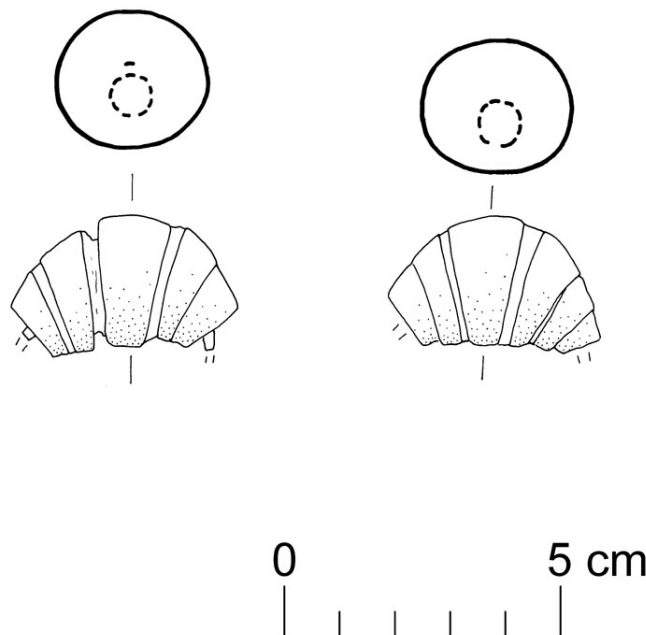

SCHEDA

CD - CODICI

TSK - Tipo Scheda RA

LIR - Livello ricerca P

NCT - CODICE UNIVOCO

NCTR - Codice regione 12

NCTN - Numero catalogo generale 00835758

ESC - Ente schedatore S45

ECP - Ente competente S45

OG - OGGETTO

OGT - OGGETTO

OGTD - Definizione fibula ad arco rivestito

CLS - Categoria - classe e produzione ornamenti

LC - LOCALIZZAZIONE GEOGRAFICO-AMMINISTRATIVA

PVC - LOCALIZZAZIONE GEOGRAFICO-AMMINISTRATIVA ATTUALE

TCL - Tipo di localizzazione luogo di reperimento

PRV - LOCALIZZAZIONE GEOGRAFICO-AMMINISTRATIVA

PRVS - Stato	ITALIA
PRVR - Regione	Lazio
PRVP - Provincia	RM
PRVC - Comune	Cerveteri
PRL - Altra localita'	necropoli della Banditaccia-Laghetto, tomba singola, tomba 2161
DT - CRONOLOGIA	
DTZ - CRONOLOGIA GENERICA	
DTZG - Fascia cronologica di riferimento	VII sec. a.C.
DTM - Motivazione cronologia	contesto
MT - DATI TECNICI	
MTC - Materia e tecnica	bronzo, fusione
MTC - Materia e tecnica	ambra, taglio
MIS - MISURE	
MISU - Unita'	cm
MISN - Lunghezza	4
DA - DATI ANALITICI	
DES - DESCRIZIONE	
DESO - Indicazioni sull'oggetto	rivestite in ambra
CO - CONSERVAZIONE	
STC - STATO DI CONSERVAZIONE	
STCC - Stato di conservazione	frammentario
TU - CONDIZIONE GIURIDICA E VINCOLI	
CDG - CONDIZIONE GIURIDICA	
CDGG - Indicazione generica	proprietà Stato
CDGS - Indicazione specifica	Ministero per i Beni e le Attività Culturali
DO - FONTI E DOCUMENTI DI RIFERIMENTO	
FTA - DOCUMENTAZIONE FOTOGRAFICA	
FTAX - Genere	documentazione allegata
FTAP - Tipo	immagine digitale (file) di disegno tecnico
FTAN - Codice identificativo	cv174
AD - ACCESSO AI DATI	
ADS - SPECIFICHE DI ACCESSO AI DATI	
ADSP - Profilo di accesso	1
ADSM - Motivazione	scheda contenente dati liberamente accessibili
CM - COMPILAZIONE	
CMP - COMPILAZIONE	
CMPD - Data	2000
CMPN - Nome	Russo T.
FUR - Funzionario	