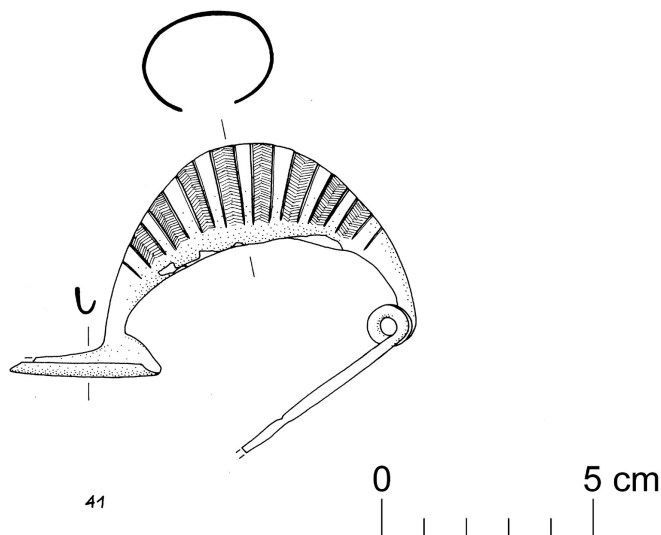

SCHEDA

CD - CODICI

TSK - Tipo Scheda RA

LIR - Livello ricerca P

NCT - CODICE UNIVOCO

NCTR - Codice regione 12

NCTN - Numero catalogo generale 00837265

ESC - Ente schedatore S45

ECP - Ente competente S45

OG - OGGETTO

OGT - OGGETTO

OGTD - Definizione fibula a navicella

CLS - Categoria - classe e produzione ornamenti

LC - LOCALIZZAZIONE GEOGRAFICO-AMMINISTRATIVA

PVC - LOCALIZZAZIONE GEOGRAFICO-AMMINISTRATIVA ATTUALE

TCL - Tipo di localizzazione luogo di reperimento

PRV - LOCALIZZAZIONE GEOGRAFICO-AMMINISTRATIVA

PRVS - Stato ITALIA

PRVR - Regione Lazio

PRVP - Provincia RM

PRVC - Comune	Cerveteri
PRL - Altra localita'	provenienza, area del Sasso
DT - CRONOLOGIA	
DTZ - CRONOLOGIA GENERICA	
DTZG - Fascia cronologica di riferimento	VIII sec. a.C.
DTM - Motivazione cronologia	contesto
MT - DATI TECNICI	
MTC - Materia e tecnica	bronzo, fusione
MIS - MISURE	
MISU - Unita'	cm
MISN - Lunghezza	9,5
DA - DATI ANALITICI	
DES - DESCRIZIONE	
DESO - Indicazioni sull'oggetto	decorate con fasce con motivo a spine di pesce.
CO - CONSERVAZIONE	
STC - STATO DI CONSERVAZIONE	
STCC - Stato di conservazione	frammentario
TU - CONDIZIONE GIURIDICA E VINCOLI	
CDG - CONDIZIONE GIURIDICA	
CDGG - Indicazione generica	proprietà Stato
CDGS - Indicazione specifica	Ministero per i Beni e le Attività Culturali
DO - FONTI E DOCUMENTI DI RIFERIMENTO	
FTA - DOCUMENTAZIONE FOTOGRAFICA	
FTAX - Genere	documentazione allegata
FTAP - Tipo	immagine digitale (file) di disegno tecnico
FTAN - Codice identificativo	Cv26
AD - ACCESSO AI DATI	
ADS - SPECIFICHE DI ACCESSO AI DATI	
ADSP - Profilo di accesso	1
ADSM - Motivazione	scheda contenente dati liberamente accessibili
CM - COMPILAZIONE	
CMP - COMPILAZIONE	
CMPD - Data	2001
CMPN - Nome	Russo T.
FUR - Funzionario responsabile	Rizzo M.A.