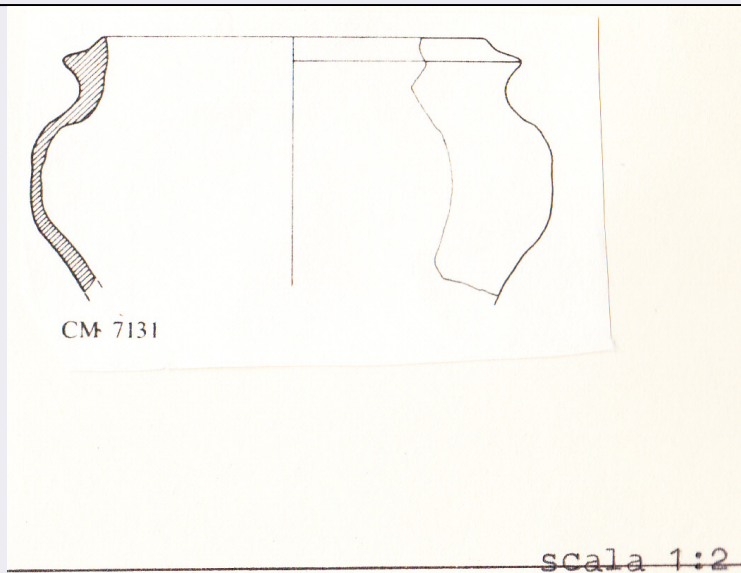

SCHEDA

CD - CODICI

TSK - Tipo di scheda RA

LIR - Livello di ricerca I

NCT - CODICE UNIVOCO

NCTR - Codice regione 07

NCTN - Numero catalogo generale 00023250

ESC - Ente schedatore S19

ECP - Ente competente S19

LC - LOCALIZZAZIONE

PVC - LOCALIZZAZIONE GEOGRAFICO-AMMINISTRATIVA

PVCS - Stato ITALIA

PVCP - Provincia SP

PVCC - Comune Ortonovo

PVL - Altra località Area Archeologica di Luni

LDC - COLLOCAZIONE SPECIFICA

LDCT - Tipologia deposito

LDCQ - Qualificazione statale

LDCN - Denominazione magazzino Casale Menchelli