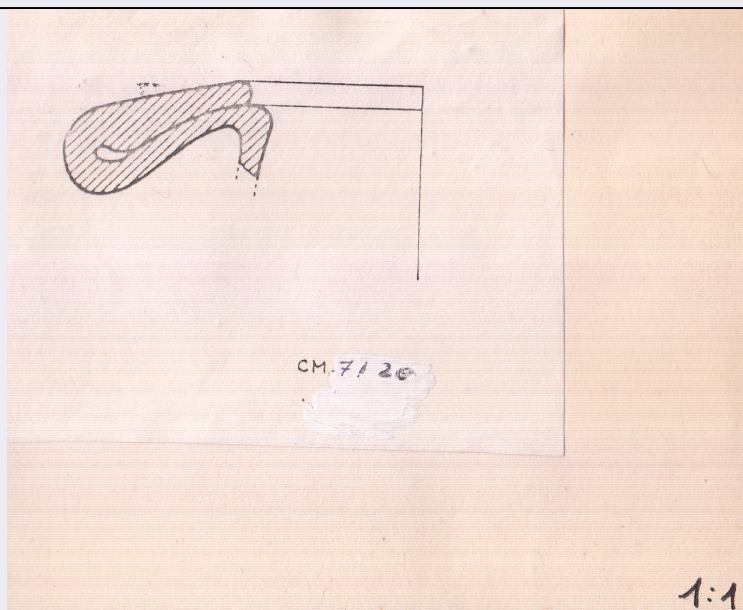

SCHEDA

CD - CODICI

TSK - Tipo di scheda RA

LIR - Livello di ricerca I

NCT - CODICE UNIVOCO

NCTR - Codice regione 07

NCTN - Numero catalogo generale 00023308

ESC - Ente schedatore S19

ECP - Ente competente S19

LC - LOCALIZZAZIONE

PVC - LOCALIZZAZIONE GEOGRAFICO-AMMINISTRATIVA

PVCS - Stato ITALIA

PVCP - Provincia SP

PVCC - Comune Ortonovo

PVL - Altra località Area Archeologica di Luni

LDC - COLLOCAZIONE SPECIFICA

LDCT - Tipologia deposito

LDCQ - Qualificazione statale

LDCN -