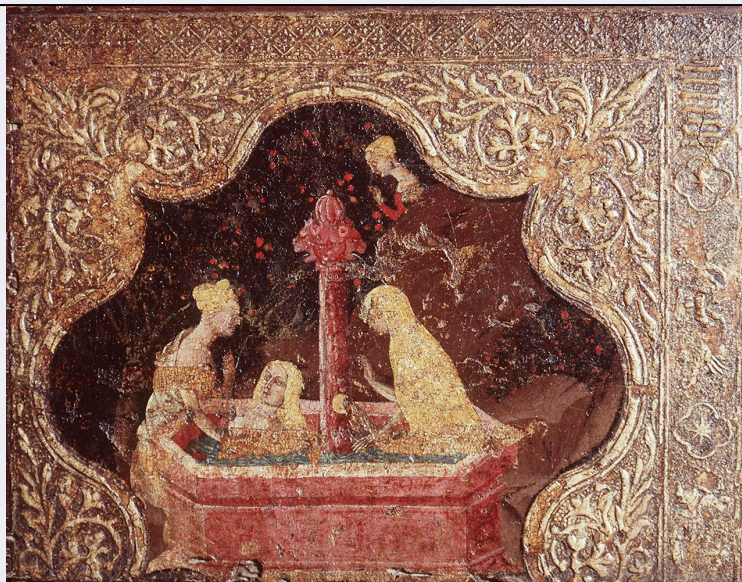

SCHEDA

CD - CODICI

TSK - Tipo Scheda	OA
LIR - Livello ricerca	C
NCT - CODICE UNIVOCO	
NCTR - Codice regione	09
NCTN - Numero catalogo generale	00281131
ESC - Ente schedatore	S156
ECP - Ente competente	S156

RV - RELAZIONI

RVE - STRUTTURA COMPLESSA

RVEL - Livello	1
RVER - Codice bene radice	0900281131

OG - OGGETTO

OGT - OGGETTO

OGTD - Definizione	formella
OGTP - Posizione	prima formella da sinistra

SGT - SOGGETTO

SGTI - Identificazione	Giunone Venere e Minerva alla fontana

LC - LOCALIZZAZIONE GEOGRAFICO-AMMINISTRATIVA

PVC - LOCALIZZAZIONE GEOGRAFICO-AMMINISTRATIVA ATTUALE

PVCS - Stato	ITALIA
PVCR - Regione	Toscana
PVCP - Provincia	FI
PVCC - Comune	Firenze

LDC - COLLOCAZIONE SPECIFICA

LDCT - Tipologia	palazzo
LDCQ - Qualificazione	statale