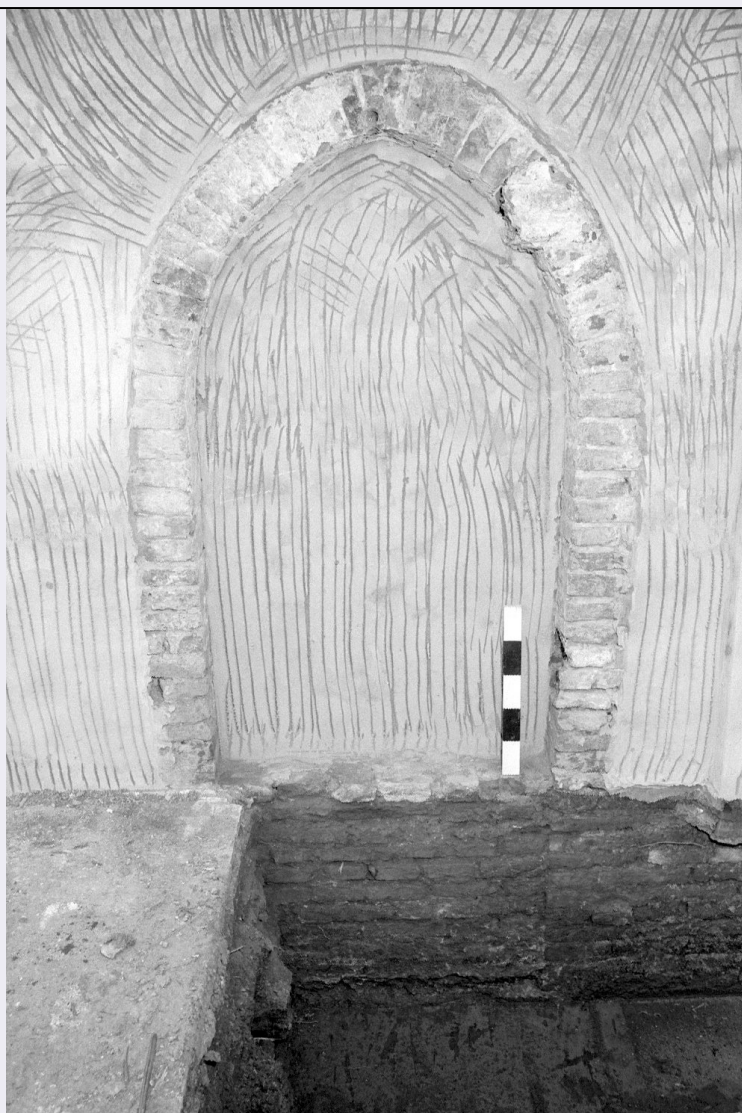

SCHEDA

CD - CODICI

TSK - Tipo scheda	F
LIR - Livello catalogazione	P
NCT - CODICE UNIVOCO	
NCTR - Codice Regione	08
NCTN - Numero catalogo generale	00634892
ESC - Ente schedatore	ICCD
ECP - Ente competente per tutela	ICCD

OG - BENE CULTURALE

AMB - Ambito di tutela MiBACT	storico artistico
CTG - Categoria	DOCUMENTAZIONE DEL PATRIMONIO ARCHITETTONICO
OGT - DEFINIZIONE BENE	
OGTD - Definizione	negativo
OGC - TRATTAMENTO CATALOGRAFICO	
OGCT - Trattamento