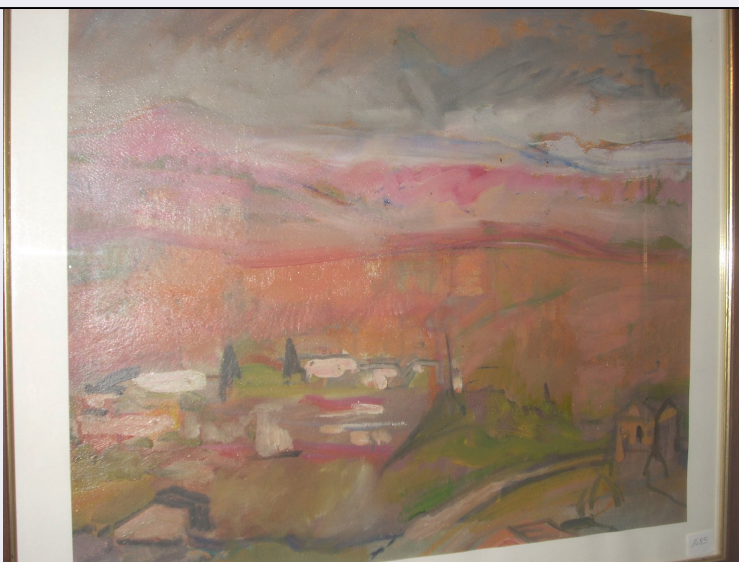

SCHEDA

CD - CODICI

TSK - Tipo Scheda	D
LIR - Livello ricerca	I
NCT - CODICE UNIVOCO	
NCTR - Codice regione	14
NCTN - Numero catalogo generale	00079461
ESC - Ente schedatore	S171
ECP - Ente competente	S171

OG - OGGETTO

OGT - OGGETTO

OGTD - Definizione disegno

SGT - SOGGETTO

SGTI - Identificazione paesaggio

SGTT - Titolo Abbozzo di paesaggio molisano

LC - LOCALIZZAZIONE GEOGRAFICO-AMMINISTRATIVA

PVC - LOCALIZZAZIONE GEOGRAFICO-AMMINISTRATIVA ATTUALE

PVCS - Stato ITALIA

PVCR - Regione Molise

PVCP - Provincia CB

PVCC - Comune Torella del Sannio

LDC - COLLOCAZIONE SPECIFICA

LDCT - Tipologia castello

LDCN - Denominazione Castello Ciamarra

DT - CRONOLOGIA

DTZ - CRONOLOGIA GENERICA

DTZG - Secolo sec. XX

DTS - CRONOLOGIA SPECIFICA

DTSI - Da 1900