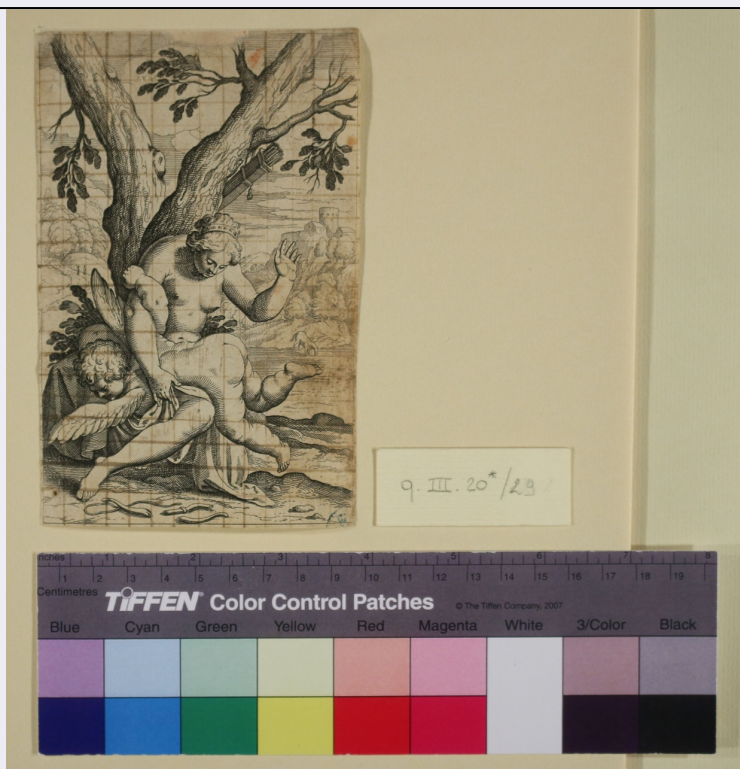

SCHEDA

CD - CODICI

TSK - Tipo Scheda	S
LIR - Livello ricerca	P
NCT - CODICE UNIVOCO	
NCTR - Codice regione	01
NCTN - Numero catalogo generale	00397603
ESC - Ente schedatore	S195
ECP - Ente competente	S195

RV - RELAZIONI

RVE - STRUTTURA COMPLESSA

RVEL - Livello	2
RVER - Codice bene radice	0100397603

OG - OGGETTO

OGT - OGGETTO

OGTD - Definizione	stampa
OGTT - Tipologia	di riproduzione
OGTV - Identificazione	serie

QNT - QUANTITA'

QNTN - Numero	1
QNTC - Completa /incompleta	incompleta

SGT - SOGGETTO

SGTI - Identificazione	Venere punisce Amore
SGTT - Titolo	Venere punisce Amore