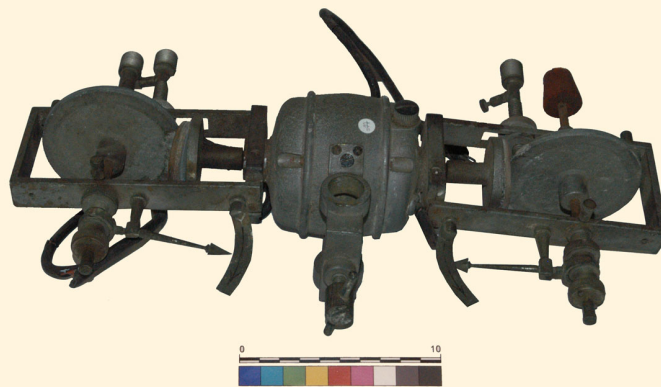

SCHEDA

CD - CODICI

TSK - Tipo scheda	PST
LIR - Livello ricerca	P
NCT - CODICE UNIVOCO	
NCTR - Codice regione	12
NCTN - Numero catalogo generale	01318935
ESC - Ente schedatore	UNIRM1
ECP - Ente competente	S170

OG - OGGETTO

OGT - OGGETTO	
OGTD - Definizione	agitatore
OGTT - Tipologia	Agitatore doppio

LC - LOCALIZZAZIONE GEOGRAFICO-AMMINISTRATIVA

PVC - LOCALIZZAZIONE GEOGRAFICO-AMMINISTRATIVA ATTUALE

PVCS - Stato	ITALIA
PVCR - Regione	Lazio
PVCP - Provincia	RM
PVCC - Comune	Roma

LDC - COLLOCAZIONE SPECIFICA

LDCT - Tipologia	università
LDCN - Denominazione	SAPIENZA UNIVERSITA DI ROMA
LDCU - Denominazione spazio viabilistico	via del Castro Laurenziao, 9
LDCM - Denominazione raccolta	MUSEO DI MERCEOLOGIA/EDIFICIO DI ECONOMIA
LDCS - Specifiche	PIANO TERRA, VETRINA 4

UB - UBICAZIONE E DATI PATRIMONIALI

INV - INVENTARIO

INVD - Data	1995
INVN - Numero	6541