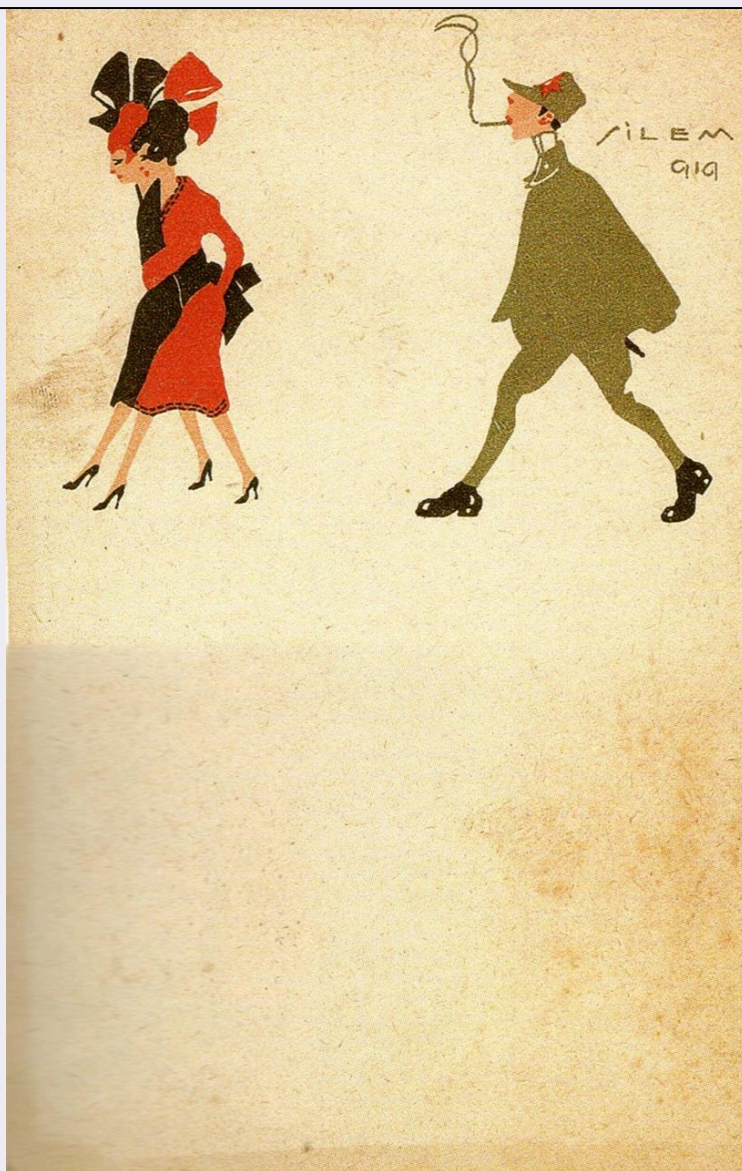

SCHEDA

CD - CODICI

TSK - Tipo Scheda	S
LIR - Livello ricerca	P
NCT - CODICE UNIVOCO	
NCTR - Codice regione	20
NCTN - Numero catalogo generale	00240380
NCTS - Suffisso numero catalogo generale	S
ESC - Ente schedatore	S255
ECP - Ente competente	S255

OG - OGGETTO

OGT - OGGETTO	
OGTD - Definizione	stampa
OGTT - Tipologia	di invenzione
OGTV - Identificazione	serie

QNT - QUANTITA'