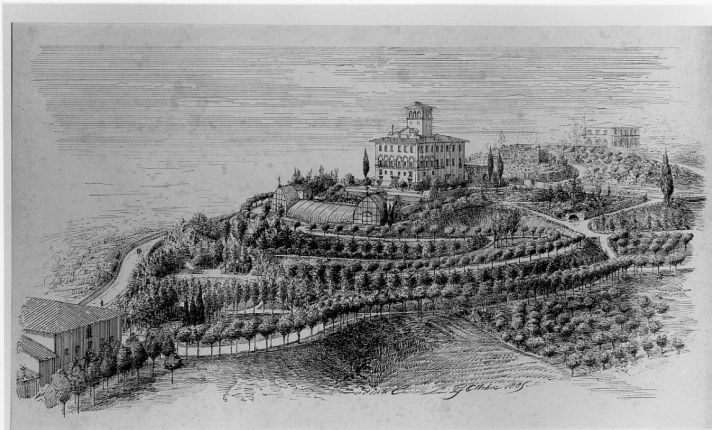

SCHEDA

CD - CODICI

TSK - Tipo di scheda	RA
LIR - Livello di ricerca	P
NCT - CODICE UNIVOCO	
NCTR - Codice regione	12
NCTN - Numero catalogo generale	00408664
ESC - Ente schedatore	S44
ECP - Ente competente	S44

LC - LOCALIZZAZIONE

PVC - LOCALIZZAZIONE GEOGRAFICO-AMMINISTRATIVA

PVCS - Stato	Italia
PVCP - Provincia	RM
PVCC - Comune	Tivoli

LDC - COLLOCAZIONE SPECIFICA

LDCM - Denominazione raccolta	Santuario di Ercole Vincitore
LDCS - Specifiche	magazzino, stanza B, scaffale 31, ripiano 3, cassetta 47

UB - UBICAZIONE

INV - INVENTARIO DI MUSEO O SOPRINTENDENZA

INVN - Numero	90451

LA - ALTRE LOCALIZZAZIONI

TCL - Tipo di Localizzazione	reperimento

PRV - LOCALIZZAZIONE GEOGRAFICO-AMMINISTRATIVA

PRVS - Stato	Italia
PRVP - Provincia	RM
PRVC - Comune	Lanuvio
PRL - Altra località	centro urbano

OG - OGGETTO