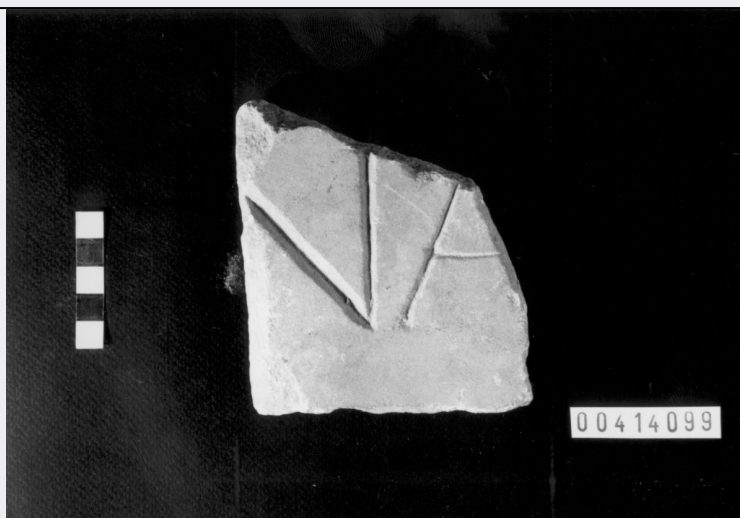

SCHEDA

CD - CODICI

TSK - Tipo di scheda RA

LIR - Livello di ricerca P

NCT - CODICE UNIVOCO

NCTR - Codice regione 12

NCTN - Numero catalogo generale 00414099

ESC - Ente schedatore S44

ECP - Ente competente S44

LC - LOCALIZZAZIONE

PVC - LOCALIZZAZIONE GEOGRAFICO-AMMINISTRATIVA

PVCS - Stato Italia

PVCP - Provincia RM

PVCC - Comune Palestrina

LDC - COLLOCAZIONE SPECIFICA

LDCM - Denominazione raccolta Museo archeologico nazionale

LDCS - Specifiche magazzino, cassetta 125

UB - UBICAZIONE

INV - INVENTARIO DI MUSEO O SOPRINTENDENZA

INVN - Numero 00414099

LA - ALTRE LOCALIZZAZIONI

TCL - Tipo di Localizzazione reperimento

PRV - LOCALIZZAZIONE GEOGRAFICO-AMMINISTRATIVA

PRVS - Stato Italia

PRVP - Provincia RM

PRVC - Comune Palestrina

OG - OGGETTO

OGT - OGGETTO

OGTD - Definizione lastra con iscrizione/frammento