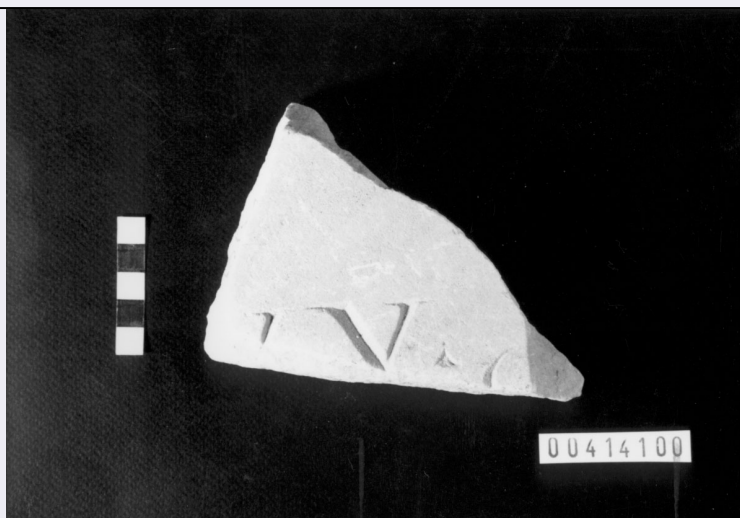

SCHEDA

CD - CODICI

TSK - Tipo di scheda RA

LIR - Livello di ricerca P

NCT - CODICE UNIVOCO

NCTR - Codice regione 12

NCTN - Numero catalogo generale 00414100

ESC - Ente schedatore S44

ECP - Ente competente S44

LC - LOCALIZZAZIONE

PVC - LOCALIZZAZIONE GEOGRAFICO-AMMINISTRATIVA

PVCS - Stato Italia

PVCP - Provincia RM

PVCC - Comune Palestrina

LDC - COLLOCAZIONE SPECIFICA

LDCM - Denominazione raccolta Museo archeologico nazionale

LDCS - Specifiche magazzino, cassetta 125

UB - UBICAZIONE

INV - INVENTARIO DI MUSEO O SOPRINTENDENZA

INVN - Numero 00414100

INV - INVENTARIO DI MUSEO O SOPRINTENDENZA

INVN - Numero 10127

LA - ALTRE LOCALIZZAZIONI

TCL - Tipo di Localizzazione reperimento

PRV - LOCALIZZAZIONE GEOGRAFICO-AMMINISTRATIVA

PRVS - Stato Italia

PRVP - Provincia RM

PRVC - Comune Palestrina

OG - OGGETTO