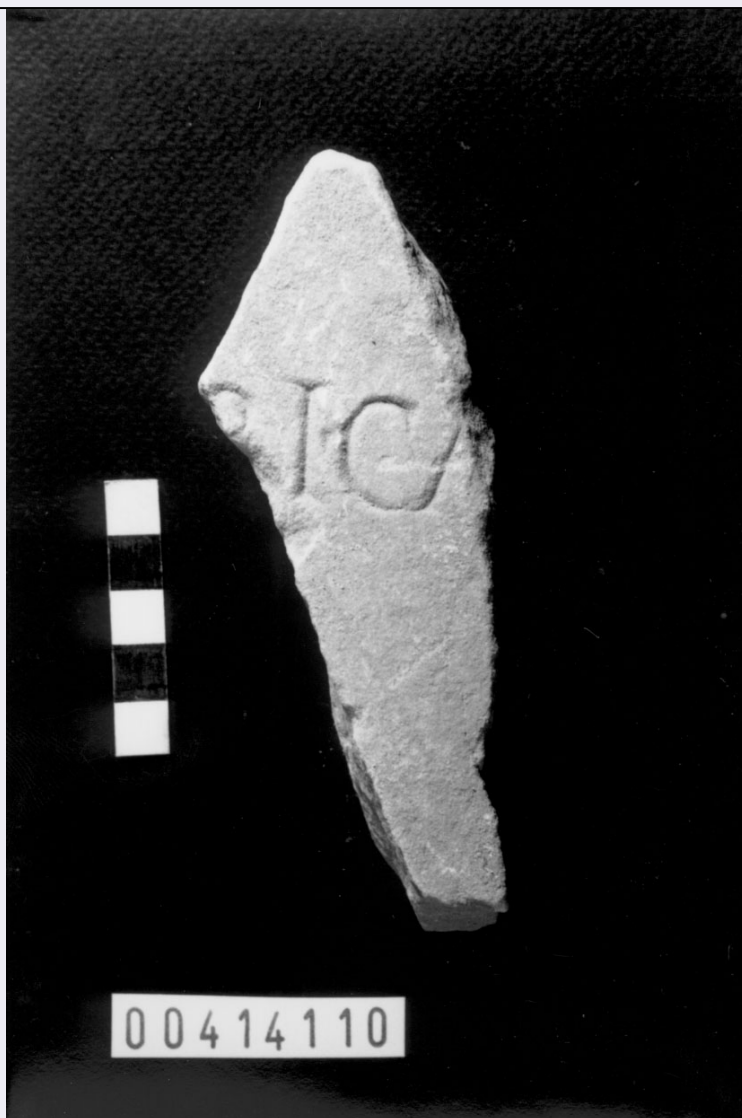

SCHEDA

CD - CODICI

TSK - Tipo di scheda RA

LIR - Livello di ricerca P

NCT - CODICE UNIVOCO

NCTR - Codice regione 12

NCTN - Numero catalogo generale 00414110

ESC - Ente schedatore S44

TCL - Tipo di Localizzazione reperimento

PRV - LOCALIZZAZIONE GEOGRAFICO-AMMINISTRATIVA

PRVS - Stato Italia

PRVP - Provincia RM

PRVC - Comune Palestrina

OG - OGGETTO**OGT - OGGETTO**

OGTD - Definizione lastra con iscrizione/frammento