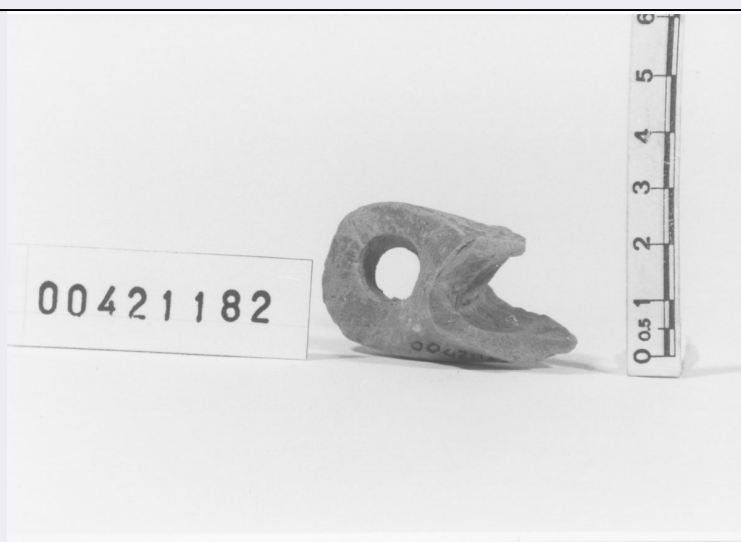

SCHEDA

CD - CODICI

TSK - Tipo di scheda	RA
LIR - Livello di ricerca	P
NCT - CODICE UNIVOCO	
NCTR - Codice regione	12
NCTN - Numero catalogo generale	00421182
ESC - Ente schedatore	C 45 (L. 84/90)
ECP - Ente competente	S44

LC - LOCALIZZAZIONE

PVC - LOCALIZZAZIONE GEOGRAFICO-AMMINISTRATIVA

PVCS - Stato	Italia
PVCP - Provincia	LT
PVCC - Comune	Minturno

LDC - COLLOCAZIONE SPECIFICA

LDCM - Denominazione raccolta	Antiquarium
LDCS - Specifiche	magazzino, sala D, piano I, scaffale 37, sezione A, cassetta IV

PRV - LOCALIZZAZIONE GEOGRAFICO-AMMINISTRATIVA

PRVS - Stato	Italia
PRVP - Provincia	LT
PRVC - Comune	Minturno
PRL - Altra località	Minturnae

OG - OGGETTO

OGT - OGGETTO	
OGTD - Definizione	lucerna/frammento
DT - CRONOLOGIA	
DTZ - CRONOLOGIA GENERICA	
DTZG - Secolo	NR (recupero pregresso)
DTM - Motivazione cronologia	NR (recupero pregresso)
MT - DATI TECNICI	
MTC - Materia e tecnica	argilla matrice
MIS - MISURE	
MISU - Unità	cm
MISL - Larghezza	2.5
MISN - Lunghezza	5
CO - CONSERVAZIONE	
STC - STATO DI CONSERVAZIONE	
STCC - Stato di conservazione	NR (recupero pregresso)
STCS - Indicazioni specifiche	Restano l'ansa ad anello.
TU - CONDIZIONE GIURIDICA E VINCOLI	
CDG - CONDIZIONE GIURIDICA	
CDGG - Indicazione generica	proprietà Stato
DO - FONTI E DOCUMENTI DI RIFERIMENTO	
FTA - FOTOGRAFIE	
FTAX - Genere	fotografie allegate
FTAP - Tipo	fotografia b.n.
FTAN - Codice identificativo	S4400421182/1
VDS - GESTIONE IMMAGINI	
VDST - Tipo	CD-Rom
VDSI - Identificatore di volume	00000001
VDSP - Posizione	421182
CM - COMPILAZIONE	
CMP - COMPILAZIONE	
CMPD - Data	1993
CMPN - Nome compilatore	APE
FUR - Funzionario responsabile	Righi R.