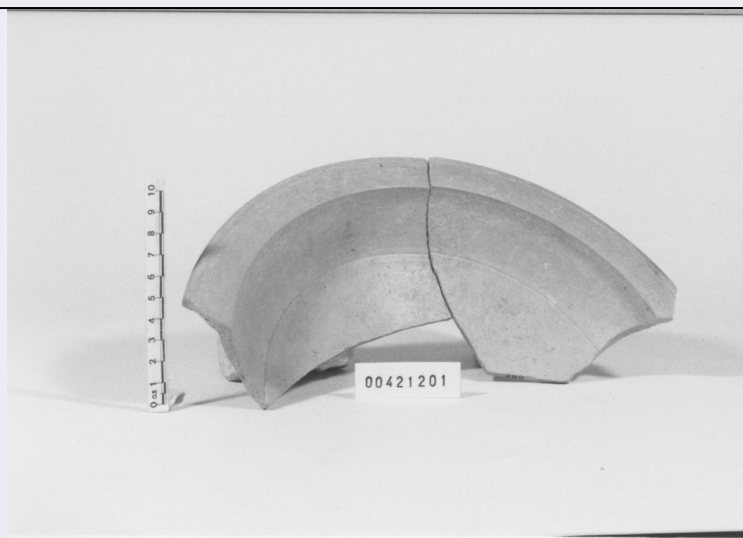

SCHEDA

CD - CODICI

TSK - Tipo di scheda	RA
LIR - Livello di ricerca	P
NCT - CODICE UNIVOCO	
NCTR - Codice regione	12
NCTN - Numero catalogo generale	00421201
ESC - Ente schedatore	C 45 (L. 84/90)
ECP - Ente competente	S44

LC - LOCALIZZAZIONE

PVC - LOCALIZZAZIONE GEOGRAFICO-AMMINISTRATIVA

PVCS - Stato	Italia
PVCP - Provincia	LT
PVCC - Comune	Minturno

LDC - COLLOCAZIONE SPECIFICA

LDCM - Denominazione raccolta	Antiquarium
LDCS - Specifiche	magazzino, sala D, piano I, scaffale 37, sezione A, cassetta IV

UB - UBICAZIONE

INV - INVENTARIO DI MUSEO O SOPRINTENDENZA

INVN - Numero	00421201

LA - ALTRE LOCALIZZAZIONI

TCL - Tipo di Localizzazione	reperimento

PRV - LOCALIZZAZIONE GEOGRAFICO-AMMINISTRATIVA

PRVS - Stato	Italia
PRVP - Provincia	LT
PRVC - Comune	Minturno
PRL - Altra località	Minturnae

OG - OGGETTO