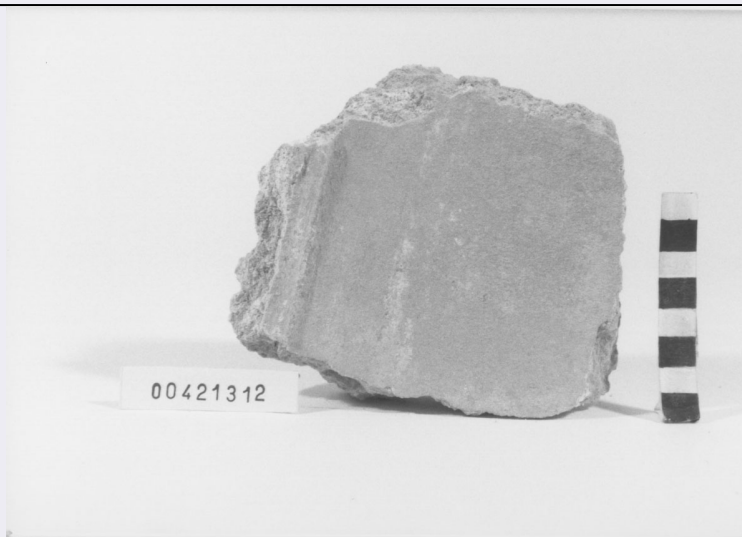

SCHEDA

CD - CODICI

TSK - Tipo di scheda	RA
LIR - Livello di ricerca	P
NCT - CODICE UNIVOCO	
NCTR - Codice regione	12
NCTN - Numero catalogo generale	00421312
ESC - Ente schedatore	C 45 (L. 84/90)
ECP - Ente competente	S44

LC - LOCALIZZAZIONE

PVC - LOCALIZZAZIONE GEOGRAFICO-AMMINISTRATIVA

PVCS - Stato	Italia
PVCP - Provincia	LT
PVCC - Comune	Minturno

LDC - COLLOCAZIONE SPECIFICA

LDCM - Denominazione raccolta	Antiquarium
LDCS - Specifiche	magazzino, sala D, piano I, scaffale 39, sezione A, cassetta VII

UB - UBICAZIONE

INV - INVENTARIO DI MUSEO O SOPRINTENDENZA

INVN - Numero	00421312

LA - ALTRE LOCALIZZAZIONI

TCL - Tipo di Localizzazione	reperimento

PRV - LOCALIZZAZIONE GEOGRAFICO-AMMINISTRATIVA

PRVS - Stato	Italia
PRVP - Provincia	LT
PRVC - Comune	Minturno
PRL - Altra località	Minturnae

OG - OGGETTO