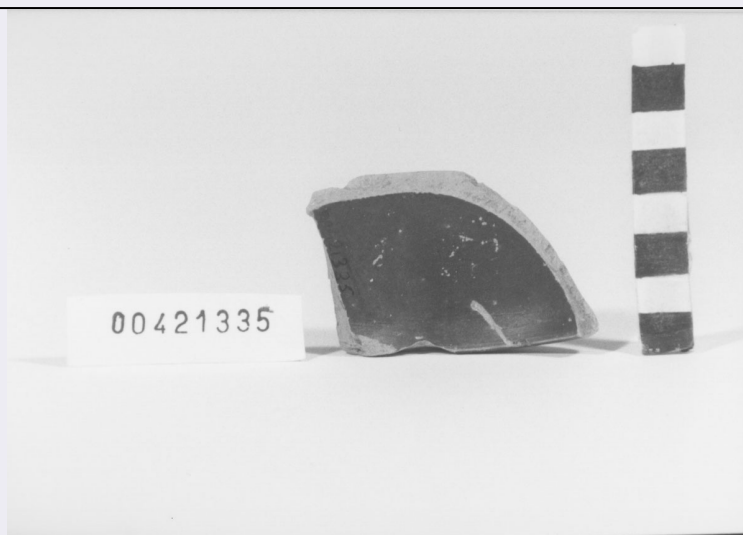

SCHEDA

CD - CODICI

TSK - Tipo di scheda	RA
LIR - Livello di ricerca	P
NCT - CODICE UNIVOCO	
NCTR - Codice regione	12
NCTN - Numero catalogo generale	00421335
ESC - Ente schedatore	C 45 (L. 84/90)
ECP - Ente competente	S44

LC - LOCALIZZAZIONE

PVC - LOCALIZZAZIONE GEOGRAFICO-AMMINISTRATIVA

PVCS - Stato	Italia
PVCP - Provincia	LT
PVCC - Comune	Minturno

LDC - COLLOCAZIONE SPECIFICA

LDCM - Denominazione raccolta	Antiquarium
LDCS - Specifiche	magazzino, sala D, piano I, scaffale 41, sezione A, cassetta I

UB - UBICAZIONE

INV - INVENTARIO DI MUSEO O SOPRINTENDENZA

INVN - Numero	00421335

LA - ALTRE LOCALIZZAZIONI

TCL - Tipo di Localizzazione	reperimento

PRV - LOCALIZZAZIONE GEOGRAFICO-AMMINISTRATIVA

PRVS - Stato	Italia
PRVP - Provincia	LT
PRVC - Comune	Minturno
PRL - Altra località	Minturnae

OG - OGGETTO

OGT - OGGETTO