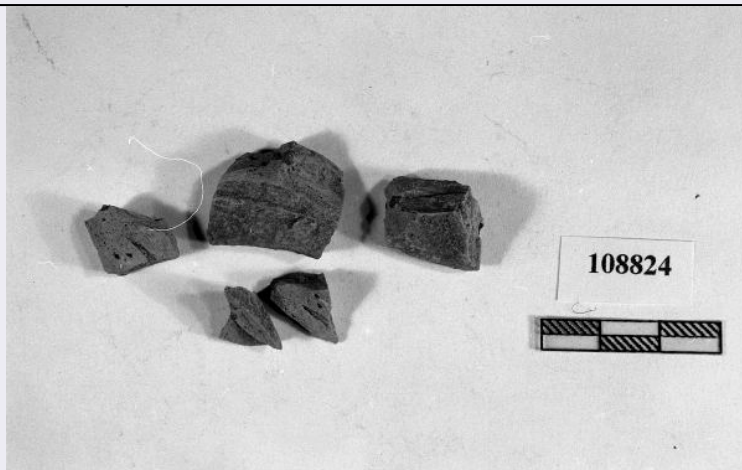

SCHEDA

CD - CODICI

TSK - Tipo di scheda RA

LIR - Livello di ricerca P

NCT - CODICE UNIVOCO

NCTR - Codice regione 12

NCTN - Numero catalogo generale 00883178

ESC - Ente schedatore S44

ECP - Ente competente S44

LC - LOCALIZZAZIONE

PVC - LOCALIZZAZIONE GEOGRAFICO-AMMINISTRATIVA

PVCS - Stato Italia

PVCP - Provincia RM

PVCC - Comune Tivoli

LDC - COLLOCAZIONE SPECIFICA

LDCM - Denominazione raccolta Villa Adriana

LDCS - Specifiche magazzino

UB - UBICAZIONE

INV - INVENTARIO DI MUSEO O SOPRINTENDENZA

INVN - Numero 108824

INVD - Data 1999

LA - ALTRE LOCALIZZAZIONI

TCL - Tipo di Localizzazione reperimento

PRV - LOCALIZZAZIONE GEOGRAFICO-AMMINISTRATIVA

PRVS - Stato Italia

PRVP - Provincia RM

PRVC - Comune Galliciano nel Lazio

PRL - Altra località Colle S. Angeletto

OG - OGGETTO

OGT - OGGETTO