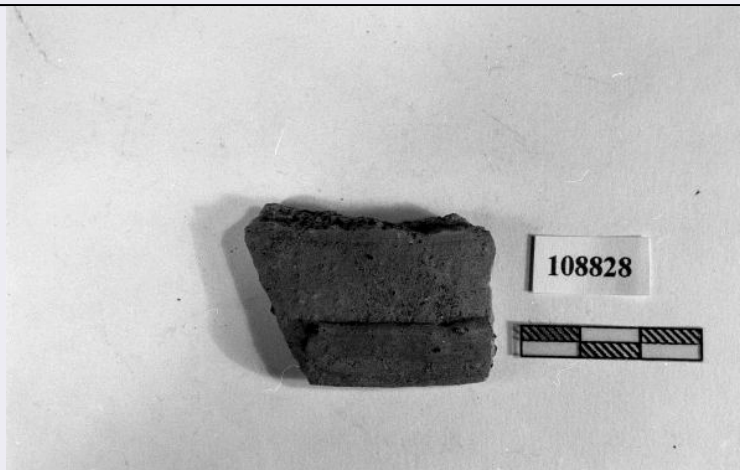

SCHEDA

CD - CODICI

TSK - Tipo di scheda RA

LIR - Livello di ricerca P

NCT - CODICE UNIVOCO

NCTR - Codice regione 12

NCTN - Numero catalogo generale 00883182

ESC - Ente schedatore S44

ECP - Ente competente S44

LC - LOCALIZZAZIONE

PVC - LOCALIZZAZIONE GEOGRAFICO-AMMINISTRATIVA

PVCS - Stato Italia

PVCP - Provincia RM

PVCC - Comune Tivoli

LDC - COLLOCAZIONE SPECIFICA

LDCM - Denominazione raccolta Villa Adriana

LDCS - Specifiche magazzino

UB - UBICAZIONE

INV - INVENTARIO DI MUSEO O SOPRINTENDENZA

INVN - Numero 108828

INVD - Data 1999

LA - ALTRE LOCALIZZAZIONI

TCL - Tipo di Localizzazione reperimento

PRV - LOCALIZZAZIONE GEOGRAFICO-AMMINISTRATIVA

PRVS - Stato Italia

PRVP - Provincia RM

PRVC - Comune Gallicano nel Lazio

PRL - Altra località Colle S. Angeletto

OG - OGGETTO

OGT - OGGETTO