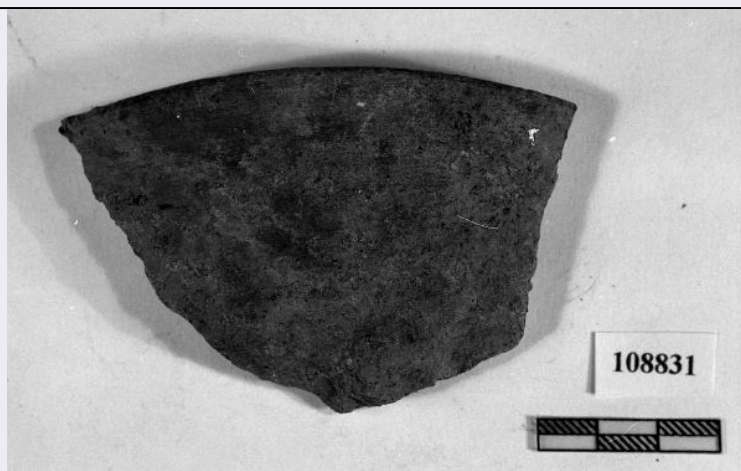

SCHEDA

CD - CODICI

TSK - Tipo di scheda RA

LIR - Livello di ricerca P

NCT - CODICE UNIVOCO

NCTR - Codice regione 12

NCTN - Numero catalogo generale 00883186

ESC - Ente schedatore S44

ECP - Ente competente S44

LC - LOCALIZZAZIONE

PVC - LOCALIZZAZIONE GEOGRAFICO-AMMINISTRATIVA

PVCS - Stato Italia

PVCP - Provincia RM

PVCC - Comune Tivoli

LDC - COLLOCAZIONE SPECIFICA

LDCM - Denominazione raccolta Villa Adriana

LDCS - Specifiche magazzino

UB - UBICAZIONE

INV - INVENTARIO DI MUSEO O SOPRINTENDENZA

INVN - Numero 108831

INVD - Data 1999

LA - ALTRE LOCALIZZAZIONI

TCL - Tipo di Localizzazione reperimento

PRV - LOCALIZZAZIONE GEOGRAFICO-AMMINISTRATIVA

PRVS - Stato Italia

PRVP - Provincia RM

PRVC - Comune Galliciano nel Lazio

PRL - Altra località Colle S. Angeletto

OG - OGGETTO

OGT - OGGETTO