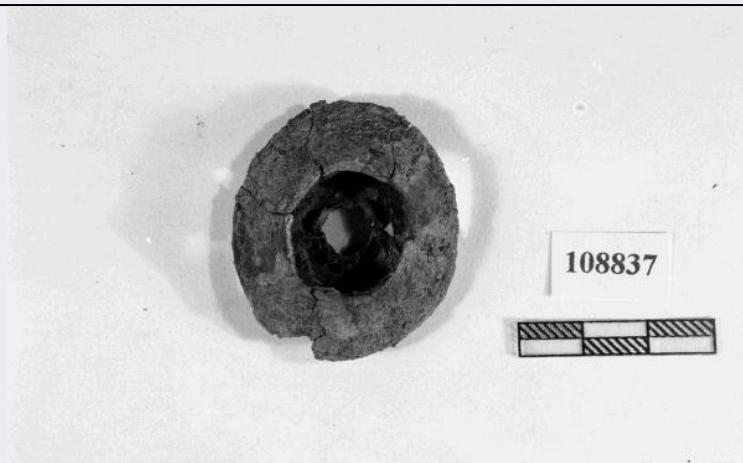

SCHEDA

CD - CODICI

TSK - Tipo di scheda RA

LIR - Livello di ricerca P

NCT - CODICE UNIVOCO

NCTR - Codice regione 12

NCTN - Numero catalogo generale 00883192

ESC - Ente schedatore S44

ECP - Ente competente S44

LC - LOCALIZZAZIONE

PVC - LOCALIZZAZIONE GEOGRAFICO-AMMINISTRATIVA

PVCS - Stato Italia

PVCP - Provincia RM

PVCC - Comune Tivoli

LDC - COLLOCAZIONE SPECIFICA

LDCM - Denominazione raccolta Villa Adriana

LDCS - Specifiche magazzino

UB - UBICAZIONE

INV - INVENTARIO DI MUSEO O SOPRINTENDENZA

INVN - Numero 108837

INVD - Data 1999

LA - ALTRE LOCALIZZAZIONI

TCL - Tipo di Localizzazione reperimento

PRV - LOCALIZZAZIONE GEOGRAFICO-AMMINISTRATIVA

PRVS - Stato Italia

PRVP - Provincia RM

PRVC - Comune Gallicano nel Lazio

PRL - Altra località Colle S. Angeletto

OG - OGGETTO

OGT - OGGETTO