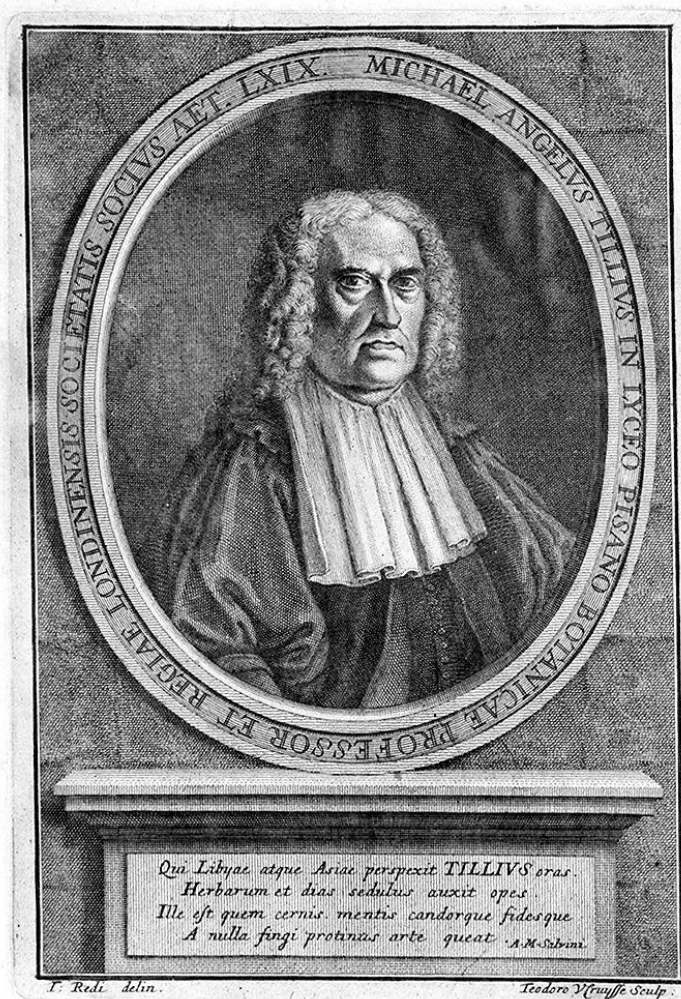

SCHEDA

CD - CODICI

TSK - Tipo Scheda	S
LIR - Livello ricerca	P
NCT - CODICE UNIVOCO	
NCTR - Codice regione	09
NCTN - Numero catalogo generale	00451972
ESC - Ente schedatore	S156
ECP - Ente competente	S156

OG - OGGETTO

OGT - OGGETTO

OGTD - Definizione stampa

SGT - SOGGETTO

SGTI - Identificazione ritratto di Michelangelo Tilli

LC - LOCALIZZAZIONE GEOGRAFICA AMMINISTRATIVA

PVC - LOCALIZZAZIONE GEOGRAFICO-AMMINISTRATIVA ATTUALE

PVCS - Stato ITALIA
PVCRA - Regione Toscana

PVCP - Provincia	FI
PVCC - Comune	Firenze
LDC - COLLOCAZIONE SPECIFICA	
UB - UBICAZIONE E DATI PATRIMONIALI	
UBO - Ubicazione originaria	SC
DT - CRONOLOGIA	
DTZ - CRONOLOGIA GENERICA	
DTZG - Secolo	sec. XVIII
DTZS - Frazione di secolo	primo quarto
DTS - CRONOLOGIA SPECIFICA	
DTSI - Da	1700
DTSF - A	1724
DTM - Motivazione cronologia	analisi stilistica
AU - DEFINIZIONE CULTURALE	
AUT - AUTORE	
AUTR - Riferimento all'intervento	incisore
AUTM - Motivazione dell'attribuzione	iscrizione
AUTN - Nome scelto	Cruyffe Teodoro
AUTA - Dati anagrafici	notizie primo quarto sec. XVIII
AUTH - Sigla per citazione	00006094
AUT - AUTORE	
AUTR - Riferimento all'intervento	disegnatore
AUTM - Motivazione dell'attribuzione	iscrizione
AUTN - Nome scelto	Redi Tommaso
AUTA - Dati anagrafici	1665/ 1726
AUTH - Sigla per citazione	00002536
MT - DATI TECNICI	
MTC - Materia e tecnica	carta/ acquaforte
MIS - MISURE	
MISU - Unità	mm
MISA - Altezza	254
MISL - Larghezza	177
MIF - MISURE FOGLIO	
MIFU - Unità	mm
MIFA - Altezza	263
MIFL - Larghezza	193
CO - CONSERVAZIONE	
STC - STATO DI CONSERVAZIONE	
STCC - Stato di	