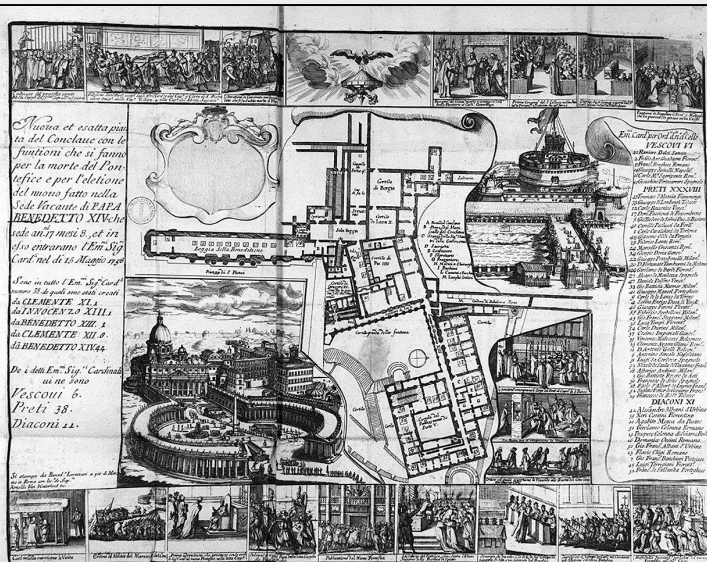

SCHEDA

CD - CODICI

TSK - Tipo Scheda	S
LIR - Livello ricerca	P
NCT - CODICE UNIVOCO	
NCTR - Codice regione	09
NCTN - Numero catalogo generale	00452330
ESC - Ente schedatore	S156
ECP - Ente competente	S156

OG - OGGETTO

OGT - OGGETTO

OGTD - Definizione stampa

SGT - SOGGETTO

SGTI - Identificazione pianta del Conclave del 1758

SGTP - Titolo proprio Nuova et esatta pianta del Conclave con le funzioni che si fanno per la morte del Pontefice e per l'elezione del nuovo fatto nella Sede Vacante di Papa Benedetto XIV

SGTL - Tipo titolo dalla stampa

LC - LOCALIZZAZIONE GEOGRAFICA AMMINISTRATIVA

PVC - LOCALIZZAZIONE GEOGRAFICO-AMMINISTRATIVA ATTUALE

PVCS - Stato ITALIA

PVCR - Regione Toscana

PVCP - Provincia FI

PVCC - Comune Firenze