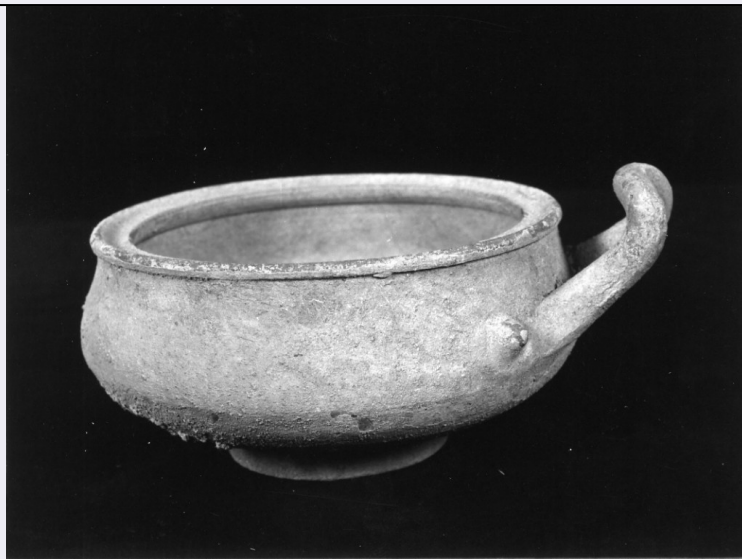

SCHEDA

CD - CODICI

TSK - Tipo Scheda	RA
LIR - Livello ricerca	I
NCT - CODICE UNIVOCO	
NCTR - Codice regione	16
NCTN - Numero catalogo generale	00119654
ESC - Ente schedatore	S63
ECP - Ente competente	S63

OG - OGGETTO

OGT - OGGETTO	
OGTD - Definizione	lekane

LC - LOCALIZZAZIONE GEOGRAFICO-AMMINISTRATIVA

PVC - LOCALIZZAZIONE GEOGRAFICO-AMMINISTRATIVA ATTUALE	
PVCS - Stato	Italia
PVCR - Regione	Puglia
PVCP - Provincia	BR
PVCC - Comune	Fasano

LDC - COLLOCAZIONE SPECIFICA

LDCT - Tipologia	casa
LDCQ - Qualificazione	privata
LDCN - Denominazione attuale	casa privata

UB - DATI PATRIMONIALI

INV - INVENTARIO DI MUSEO O SOPRINTENDENZA	
INVN - Numero	Calefati 10
INVD - Data	1993

DT - CRONOLOGIA

DTZ - CRONOLOGIA GENERICA