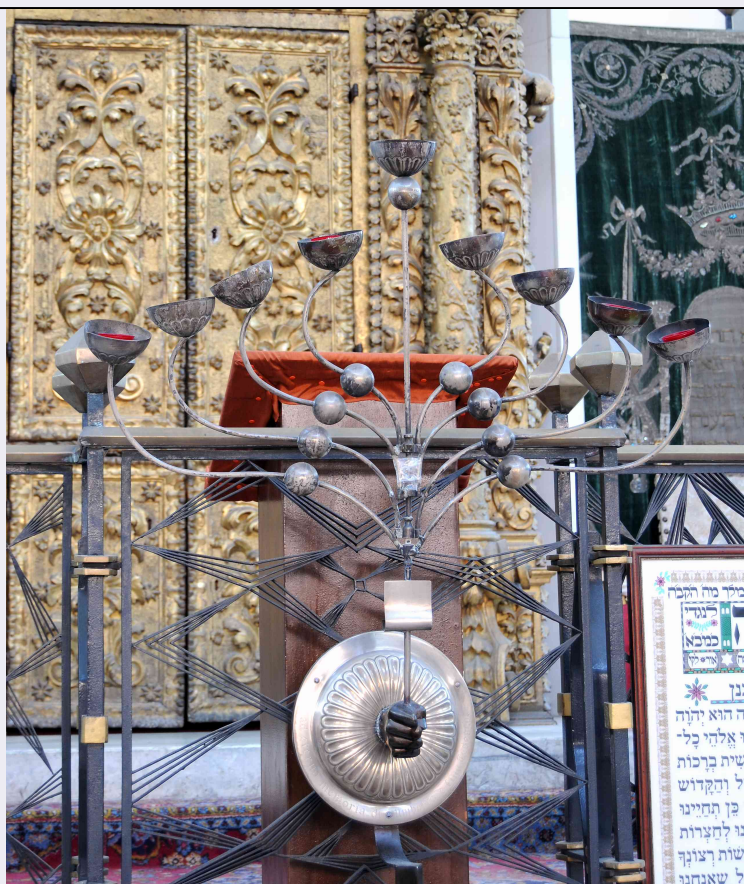

SCHEDA

CD - CODICI

TSK - Tipo di scheda	OA
LIR - Livello di ricerca	I
NCT - CODICE UNIVOCO	
NCTR - Codice regione	09
NCTN - Numero catalogo generale	00771325
ESC - Ente schedatore	S121
ECP - Ente competente	S121

LC - LOCALIZZAZIONE

PVC - LOCALIZZAZIONE GEOGRAFICO-AMMINISTRATIVA

PVCS - Stato	Italia
PVCP - Provincia	LI
PVCC - Comune	Livorno

LDC - COLLOCAZIONE SPECIFICA

LDCT - Tipologia	sinagoga
LDCN - Denominazione attuale	Comunità ebraica
LDCU - Indirizzo	Piazza Benamozegh, 1

OG - OGGETTO

OGT - OGGETTO

OGTD - Definizione	chanukkà