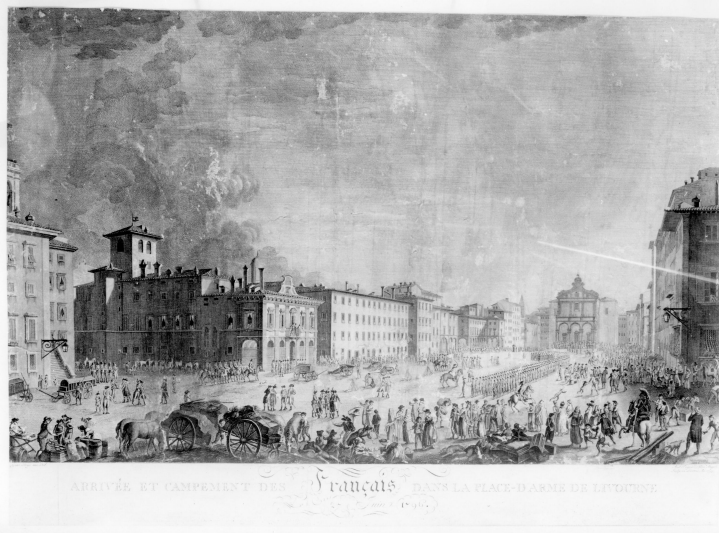

SCHEDA

CD - CODICI

TSK - Tipo di scheda S

LIR - Livello di ricerca I

NCT - CODICE UNIVOCO

NCTR - Codice regione 09

NCTN - Numero catalogo generale 00266853

ESC - Ente schedatore S121

ECP - Ente competente S121

LC - LOCALIZZAZIONE

PVC - LOCALIZZAZIONE GEOGRAFICO AMMINISTRATIVA

PVCS - Stato Italia

PVCP - Provincia LI

PVCC - Comune Livorno

LDC - COLLOCAZIONE SPECIFICA

LDCT - Tipologia palazzo

LDCQ - Qualificazione nobiliare

LDCN - Denominazione attuale Palazzo Rosciano

OG - OGGETTO

OGT - OGGETTO

OGTD - Definizione stampa

OGTT - Tipologia stampa di riproduzione

SGT - SOGGETTO

SGTI - Identificazione veduta di città

SGTT - Titolo Arrivée et campement des francais dans la Place de Livorne 27 Juin 1796

DT - CRONOLOGIA

DTZ - CRONOLOGIA GENERICA