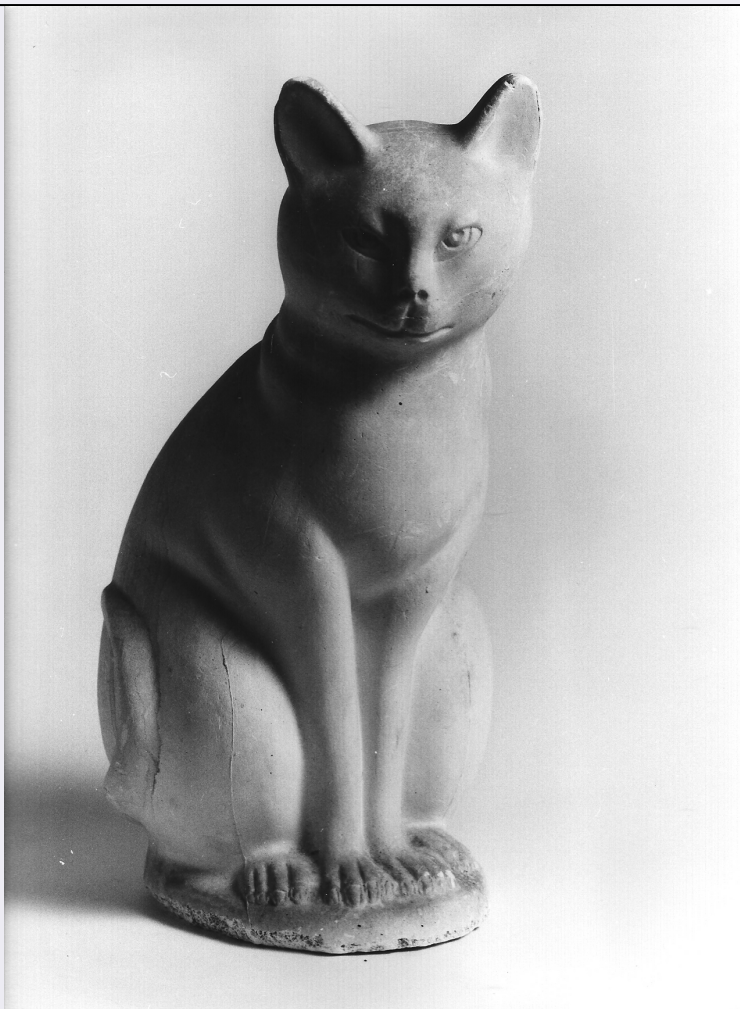

SCHEDA

CD - CODICI

TSK - Tipo di scheda	OA
LIR - Livello di ricerca	P
NCT - CODICE UNIVOCO	
NCTR - Codice regione	09
NCTN - Numero catalogo generale	00608137
ESC - Ente schedatore	C046011
ECP - Ente competente	S122

LC - LOCALIZZAZIONE

PVC - LOCALIZZAZIONE GEOGRAFICO-AMMINISTRATIVA

PVCP - Provincia	LU
PVCC - Comune	Coreglia Antelminelli

LDC - COLLOCAZIONE SPECIFICA

LDCT - Tipologia	palazzo
LDCQ - Qualificazione	comunale
LDCN - Denominazione attuale	Palazzo Vanni Carlo
LDCU - Indirizzo	via del Mangano, 17
LDCM - Denominazione