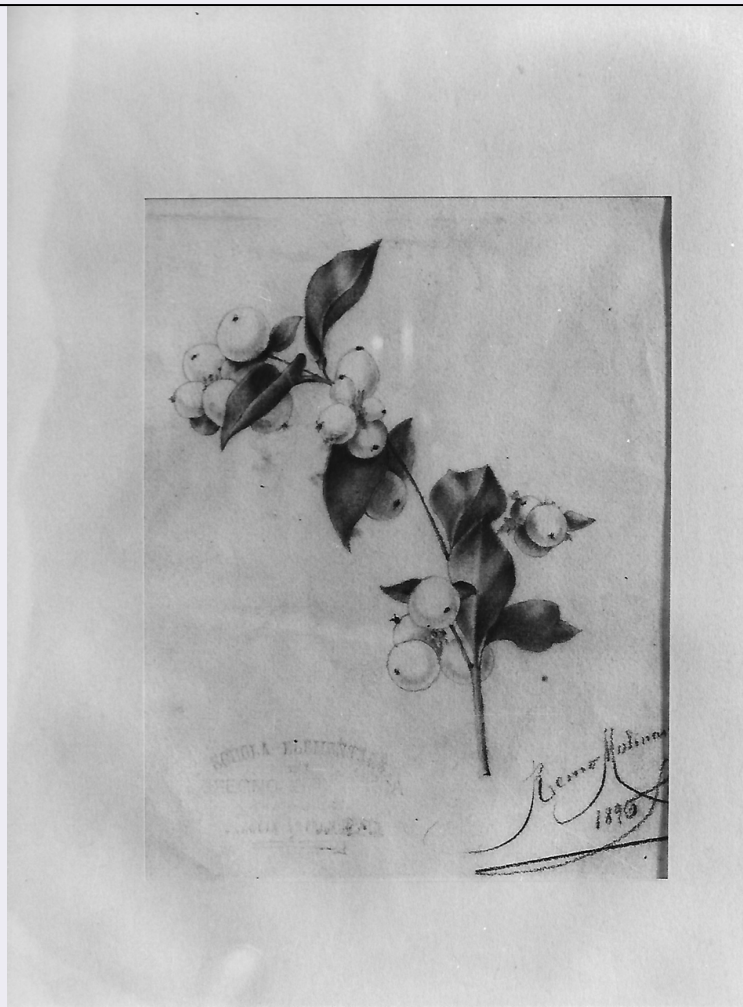

SCHEDA

CD - CODICI

TSK - Tipo di scheda OA

LIR - Livello di ricerca P

NCT - CODICE UNIVOCO

NCTR - Codice regione 09

NCTN - Numero catalogo generale 00609005

ESC - Ente schedatore C046011

ECP - Ente competente S122

LC - LOCALIZZAZIONE

PVC - LOCALIZZAZIONE GEOGRAFICO-AMMINISTRATIVA

PVCP - Provincia LU

PVCC - Comune Coreglia Antelminelli

LDC - COLLOCAZIONE SPECIFICA

LDCT - Tipologia palazzo

LDCQ - Qualificazione comunale

LDCN - Denominazione attuale Palazzo Vanni Carlo

LDCU - Indirizzo via del Mangano, 17

LDCM - Denominazione