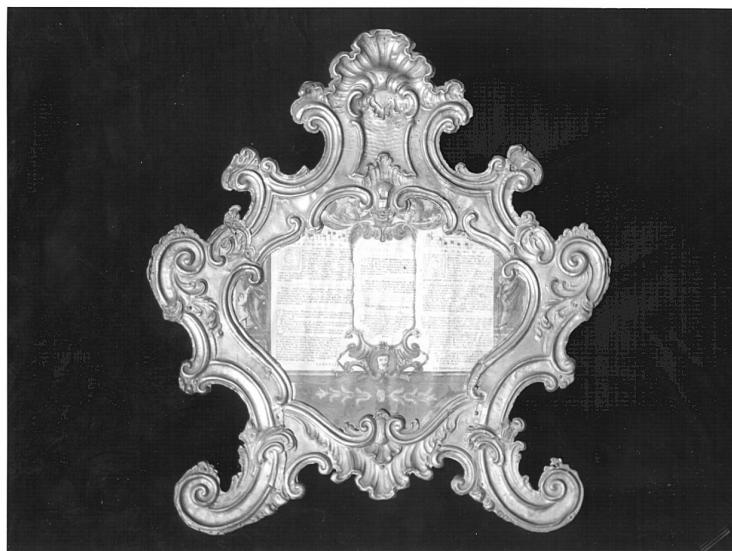

SCHEDA

CD - CODICI

TSK - Tipo di scheda	OA
LIR - Livello di ricerca	I
NCT - CODICE UNIVOCO	
NCTR - Codice regione	09
NCTN - Numero catalogo generale	00735639
ESC - Ente schedatore	S121
ECP - Ente competente	S121
EPR - Ente proponente	S121

LC - LOCALIZZAZIONE

PVC - LOCALIZZAZIONE GEOGRAFICO-AMMINISTRATIVA

PVCS - Stato	Italia
PVCP - Provincia	PI
PVCC - Comune	Pisa

LDC - COLLOCAZIONE SPECIFICA

LDCT - Tipologia	monastero
LDCN - Denominazione attuale	Museo Nazionale S.Matteo
LDCU - Indirizzo	Piazza S.Matteo in Soarta
LDCM - Denominazione raccolta	Museo Nazionale S.Matteo
LDCS - Specifiche	Depositi

UB - UBICAZIONE

UBO - Ubicazione originaria	SC

OG - OGGETTO

OGT - OGGETTO	
OGTD - Definizione	NR
OGTT - Tipologia	lastra