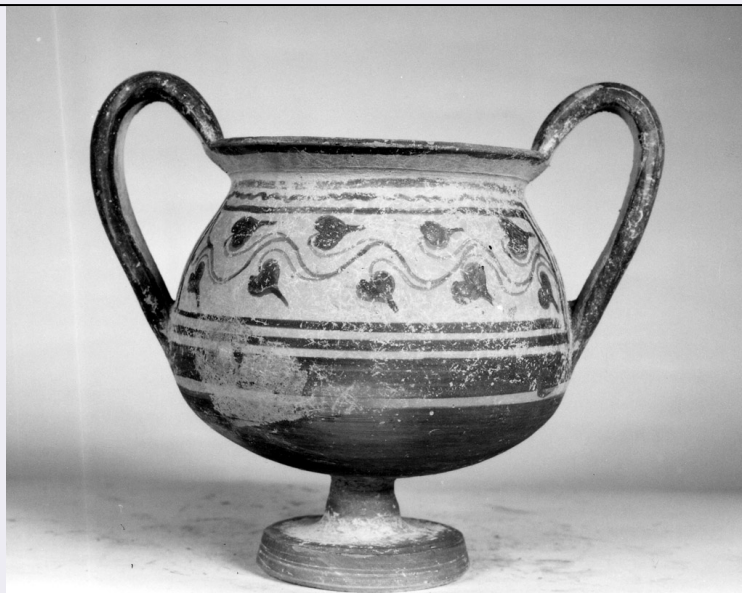

SCHEDA

CD - CODICI

TSK - Tipo di scheda	RA
LIR - Livello di ricerca	I
NCT - CODICE UNIVOCO	
NCTR - Codice regione	16
NCTN - Numero catalogo generale	00111394
ESC - Ente schedatore	S63
ECP - Ente competente	S63

LC - LOCALIZZAZIONE

PVC - LOCALIZZAZIONE GEOGRAFICO-AMMINISTRATIVA

PVCP - Provincia	BA
PVCC - Comune	Monopoli

LDC - COLLOCAZIONE SPECIFICA

OG - OGGETTO

OGT - OGGETTO

OGTD - Definizione	kantharos
CLS - Classe e produzione	ceramica geometrica

DT - CRONOLOGIA

DTZ - CRONOLOGIA GENERICA

DTZG - Secolo	sec. V a.C.
DTM - Motivazione cronologia	R (recupero pregresso)

AU - DEFINIZIONE CULTURALE

ATB - AMBITO CULTURALE

ATBD - Denominazione	produzione peuceta

MT - DATI TECNICI

MTC - Materia e tecnica	argilla/ a tornio/ vernice