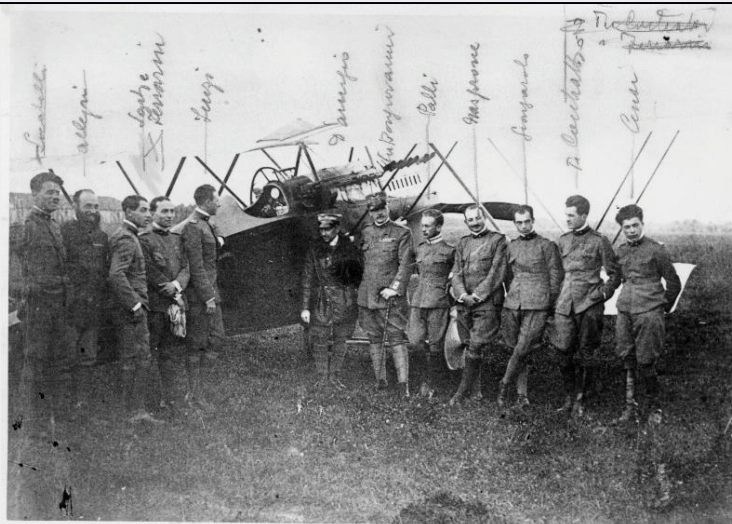

SCHEDA

CD - CODICI

TSK - Tipo scheda	F
LIR - Livello catalogazione	P
NCT - CODICE UNIVOCO	
NCTR - Codice Regione	05
NCTN - Numero catalogo generale	00692475
ESC - Ente schedatore	C026092
ECP - Ente competente per tutela	S234

OG - BENE CULTURALE

AMB - Ambito di tutela MiBACT	storico artistico
CTG - Categoria	FOTOGRAFIA DI GUERRA
OGT - DEFINIZIONE BENE	
OGTD - Definizione	positivo
QNT - QUANTITA'	
QNTN - Quantità degli esemplari	1
OGC - TRATTAMENTO CATALOGRAFICO	
OGCT - Trattamento catalografico	bene semplice
OGM - Modalità di individuazione	appartenenza ad una collezione o raccolta pubblica
OGR - Disponibilità del bene	bene disponibile

LC - LOCALIZZAZIONE GEOGRAFICO - AMMINISTRATIVA

PVC - LOCALIZZAZIONE

PVCS - Stato	ITALIA
PVCR - Regione	Veneto
PVCP - Provincia	TV
PVCC - Comune	Vittorio Veneto