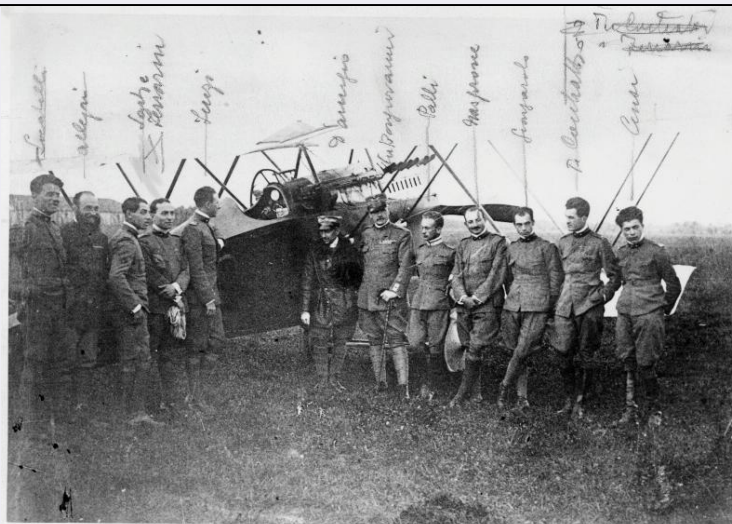

SCHEDA

CD - CODICI

TSK - Tipo scheda	F
LIR - Livello catalogazione	P
NCT - CODICE UNIVOCO	
NCTR - Codice Regione	05
NCTN - Numero catalogo generale	00692475
ESC - Ente schedatore	C026092
ECP - Ente competente per tutela	S234

OG - BENE CULTURALE

AMB - Ambito di tutela MiBACT	storico artistico
CTG - Categoria	FOTOGRAFIA DI GUERRA
OGT - DEFINIZIONE BENE	
OGTD - Definizione	positivo
QNT - QUANTITA'	
QNTN - Quantità degli esemplari	1
OGC - TRATTAMENTO CATALOGRAFICO	
OGCT - Trattamento catalografico	bene semplice
OGM - Modalità di individuazione	appartenenza ad una collezione o raccolta pubblica
OGR - Disponibilità del bene	bene disponibile

LC - LOCALIZZAZIONE GEOGRAFICO - AMMINISTRATIVA

PVC - LOCALIZZAZIONE

PVCS - Stato	ITALIA
PVCR - Regione	Veneto
PVCP - Provincia	TV
PVCC - Comune	Vittorio Veneto