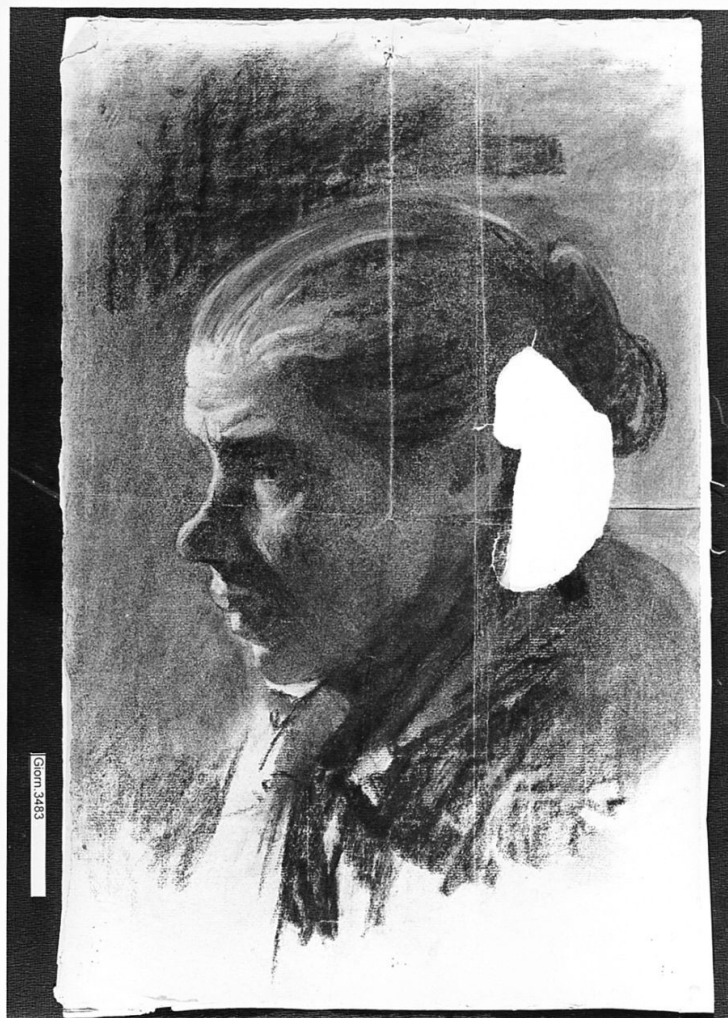

SCHEDA

CD - CODICI

TSK - Tipo Scheda RA

LIR - Livello ricerca I

NCT - CODICE UNIVOCO

NCTR - Codice regione 03

NCTN - Numero catalogo generale 00112544

ESC - Ente schedatore S25

ECP - Ente competente S25

OG - OGGETTO

OGT - OGGETTO

OGTD - Definizione olletta

OGTT - Tipologia Mayet, tipo III

CLS - Categoria - classe e produzione recipienti in ceramica/ ceramica a pareti sottili

LC - LOCALIZZAZIONE GEOGRAFICO-AMMINISTRATIVA

PVC - LOCALIZZAZIONE GEOGRAFICO-AMMINISTRATIVA ATTUALE

PVCS - Stato Italia

PVCR - Regione Lombardia