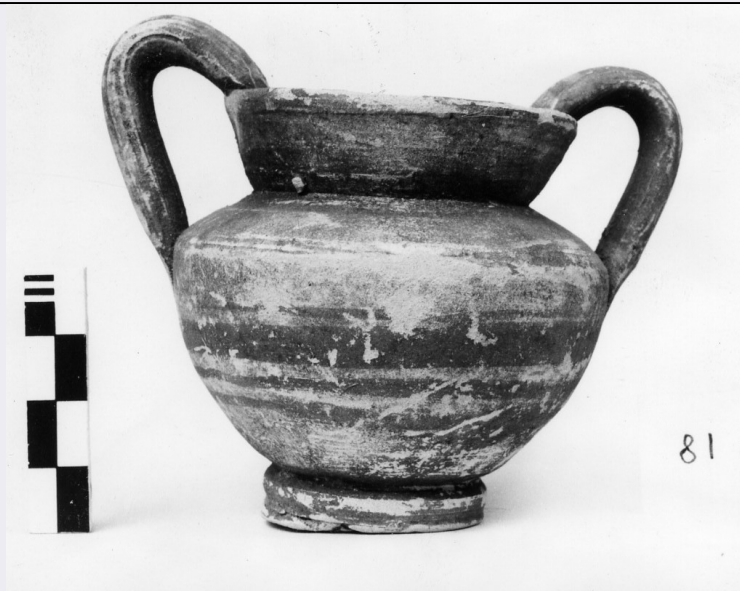

SCHEDA

CD - CODICI

TSK - Tipo Scheda	RA
LIR - Livello ricerca	I
NCT - CODICE UNIVOCO	
NCTR - Codice regione	03
NCTN - Numero catalogo generale	00056584
ESC - Ente schedatore	S25
ECP - Ente competente	S25

OG - OGGETTO

OGT - OGGETTO

OGTD - Definizione	craterisco
CLS - Categoria - classe e produzione	recipienti in ceramica/ ceramica daunia

LC - LOCALIZZAZIONE GEOGRAFICO-AMMINISTRATIVA

PVC - LOCALIZZAZIONE GEOGRAFICO-AMMINISTRATIVA ATTUALE

PVCS - Stato	Italia
PVCR - Regione	Lombardia
PVCP - Provincia	MI
PVCC - Comune	Milano

LDC - COLLOCAZIONE SPECIFICA

LDCN - Denominazione attuale	NR

UB - DATI PATRIMONIALI

INV - INVENTARIO DI MUSEO O SOPRINTENDENZA

INVN - Numero	81

DT - CRONOLOGIA

DTZ - CRONOLOGIA GENERICA