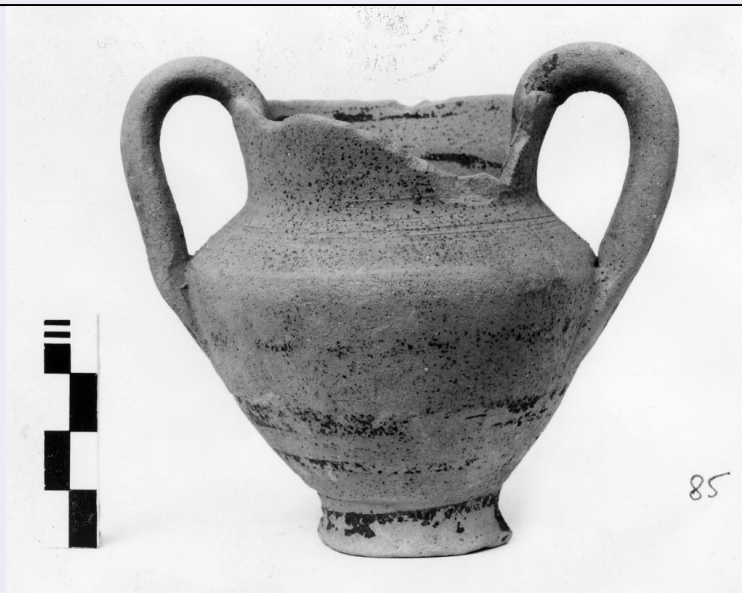

SCHEDA

CD - CODICI

TSK - Tipo Scheda	RA
LIR - Livello ricerca	I
NCT - CODICE UNIVOCO	
NCTR - Codice regione	03
NCTN - Numero catalogo generale	00056588
ESC - Ente schedatore	S25
ECP - Ente competente	S25

OG - OGGETTO

OGT - OGGETTO

OGTD - Definizione	craterisco
CLS - Categoria - classe e produzione	recipienti in ceramica/ ceramica daunia

LC - LOCALIZZAZIONE GEOGRAFICO-AMMINISTRATIVA

PVC - LOCALIZZAZIONE GEOGRAFICO-AMMINISTRATIVA ATTUALE

PVCS - Stato	Italia
PVCR - Regione	Lombardia
PVCP - Provincia	MI
PVCC - Comune	Milano

LDC - COLLOCAZIONE SPECIFICA

LDCN - Denominazione attuale	NR

UB - DATI PATRIMONIALI

INV - INVENTARIO DI MUSEO O SOPRINTENDENZA

INVN - Numero	85

DT - CRONOLOGIA

DTZ - CRONOLOGIA GENERICA