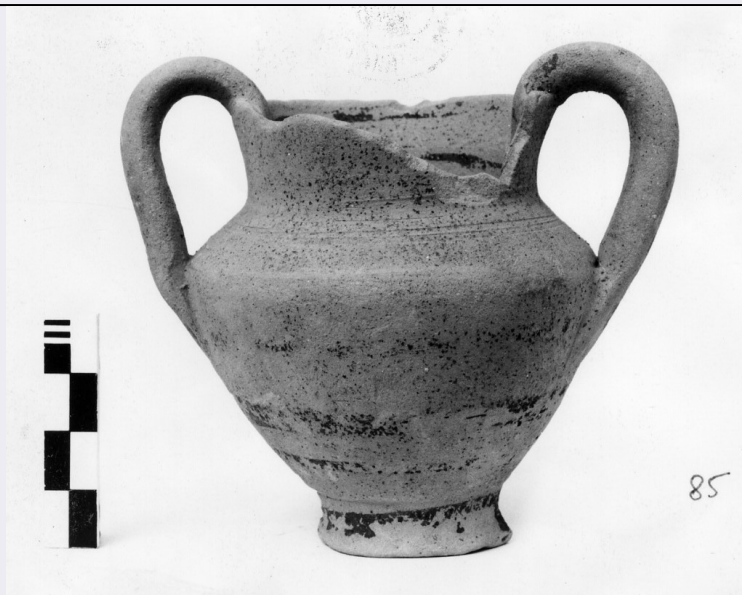

SCHEDA

CD - CODICI

TSK - Tipo Scheda	RA
LIR - Livello ricerca	I
NCT - CODICE UNIVOCO	
NCTR - Codice regione	03
NCTN - Numero catalogo generale	00056588
ESC - Ente schedatore	S25
ECP - Ente competente	S25

OG - OGGETTO

OGT - OGGETTO

OGTD - Definizione	craterisco
CLS - Categoria - classe e produzione	recipienti in ceramica/ ceramica daunia

LC - LOCALIZZAZIONE GEOGRAFICO-AMMINISTRATIVA

PVC - LOCALIZZAZIONE GEOGRAFICO-AMMINISTRATIVA ATTUALE

PVCS - Stato	Italia
PVCR - Regione	Lombardia
PVCP - Provincia	MI
PVCC - Comune	Milano

LDC - COLLOCAZIONE SPECIFICA

LDCN - Denominazione attuale	NR

UB - DATI PATRIMONIALI

INV - INVENTARIO DI MUSEO O SOPRINTENDENZA

INVN - Numero	85

DT - CRONOLOGIA

DTZ - CRONOLOGIA GENERICA