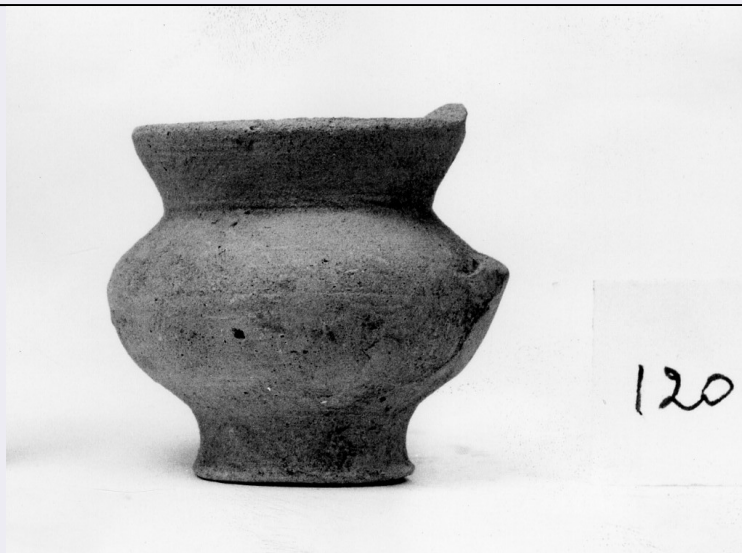

SCHEDA

CD - CODICI

TSK - Tipo Scheda RA

LIR - Livello ricerca I

NCT - CODICE UNIVOCO

NCTR - Codice regione 03

NCTN - Numero catalogo generale 00056622

ESC - Ente schedatore S25

ECP - Ente competente S25

OG - OGGETTO

OGT - OGGETTO

OGTD - Definizione brocchetta miniaturistica

CLS - Categoria - classe e produzione recipienti in ceramica/ ceramica daunia

LC - LOCALIZZAZIONE GEOGRAFICO-AMMINISTRATIVA

PVC - LOCALIZZAZIONE GEOGRAFICO-AMMINISTRATIVA ATTUALE

PVCS - Stato Italia

PVCR - Regione Lombardia

PVCP - Provincia MI

PVCC - Comune Milano

LDC - COLLOCAZIONE SPECIFICA

LDCN - Denominazione attuale NR

UB - DATI PATRIMONIALI

INV - INVENTARIO DI MUSEO O SOPRINTENDENZA

INVN - Numero 120

DT - CRONOLOGIA

DTZ - CRONOLOGIA GENERICA

DTZG - Fascia cronologica di riferimento sec. IV a.C.