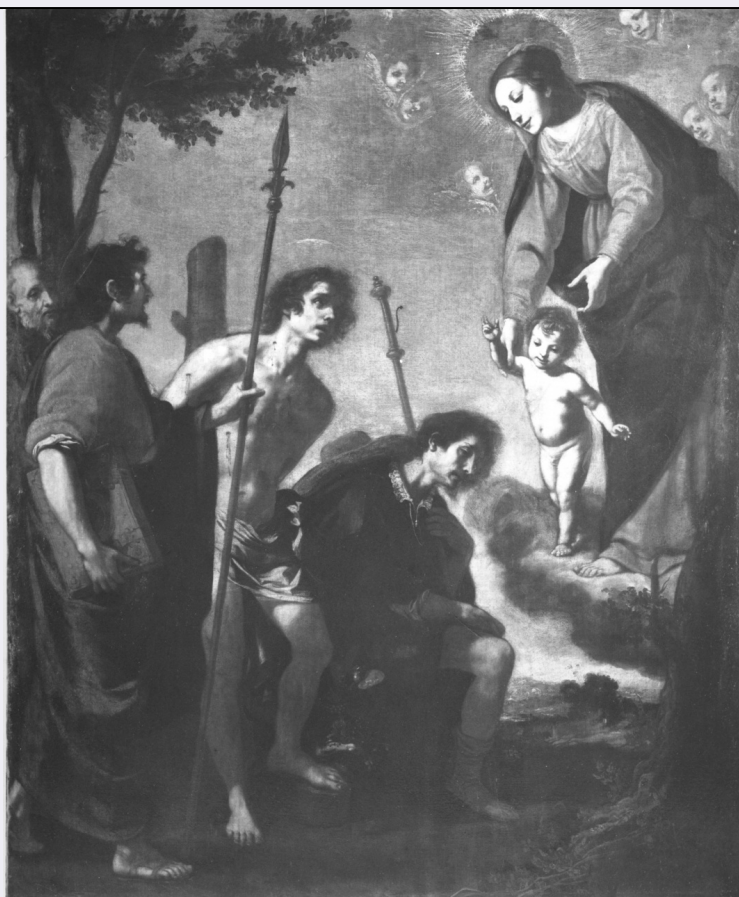

SCHEDA

CD - CODICI

TSK - Tipo Scheda OA

LIR - Livello ricerca C

NCT - CODICE UNIVOCO

NCTR - Codice regione 09

NCTN - Numero catalogo generale 00041731

ESC - Ente schedatore S156

ECP - Ente competente S156

RV - RELAZIONI

OG - OGGETTO

OGT - OGGETTO

OGTD - Definizione dipinto

SGT - SOGGETTO

SGTI - Identificazione Madonna con Bambino, San Rocco, San Sebastiano e due santi

LC - LOCALIZZAZIONE GEOGRAFICO-AMMINISTRATIVA

PVC - LOCALIZZAZIONE GEOGRAFICO-AMMINISTRATIVA ATTUALE

PVCS - Stato ITALIA

PVCR - Regione Toscana

PVCP - Provincia FI

PVCC - Comune Firenze

LDC - COLLOCAZIONE