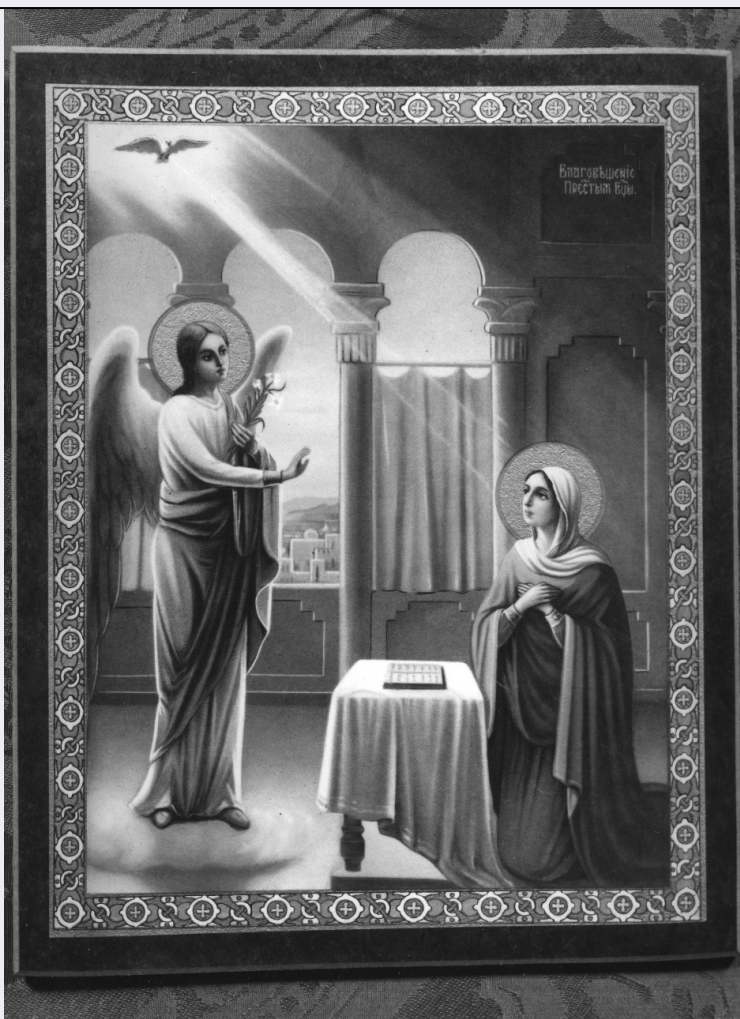

SCHEDA

CD - CODICI

TSK - Tipo Scheda	S
LIR - Livello ricerca	C
NCT - CODICE UNIVOCO	
NCTR - Codice regione	09
NCTN - Numero catalogo generale	00072963
ESC - Ente schedatore	S156
ECP - Ente competente	S156

RV - RELAZIONI

OG - OGGETTO

OGT - OGGETTO	
OGTD - Definizione	stampa
OGTT - Tipologia	stampa di riproduzione

SGT - SOGGETTO

SGTI - Identificazione	Annunciazione
SGTP - Titolo proprio	(Annunciazione della Santissima Madre di Dio)

LC - LOCALIZZAZIONE GEOGRAFICA AMMINISTRATIVA

PVC - LOCALIZZAZIONE GEOGRAFICO-AMMINISTRATIVA ATTUALE