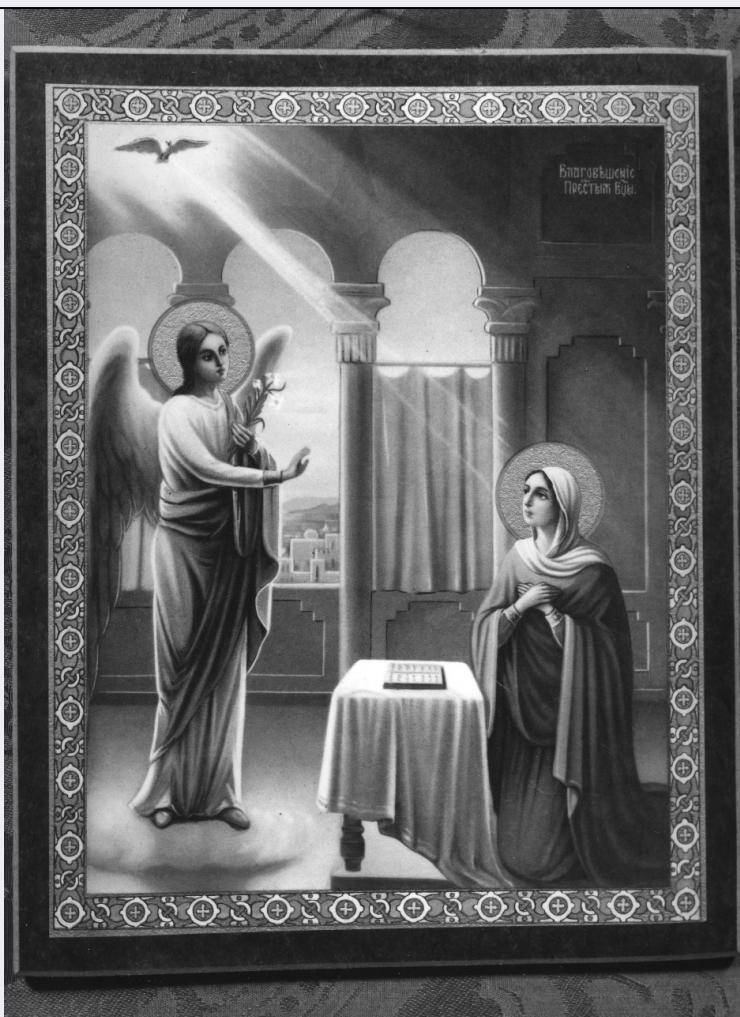

SCHEDA

CD - CODICI

TSK - Tipo Scheda	S
LIR - Livello ricerca	C
NCT - CODICE UNIVOCO	
NCTR - Codice regione	09
NCTN - Numero catalogo generale	00072963
ESC - Ente schedatore	S156
ECP - Ente competente	S156

RV - RELAZIONI

OG - OGGETTO

OGT - OGGETTO

OGTD - Definizione	stampa
OGTT - Tipologia	stampa di riproduzione

SGT - SOGGETTO

SGTI - Identificazione	Annunciazione
SGTP - Titolo proprio	(Annunciazione della Santissima Madre di Dio)

LC - LOCALIZZAZIONE GEOGRAFICA AMMINISTRATIVA

PVC - LOCALIZZAZIONE GEOGRAFICO-AMMINISTRATIVA ATTUALE