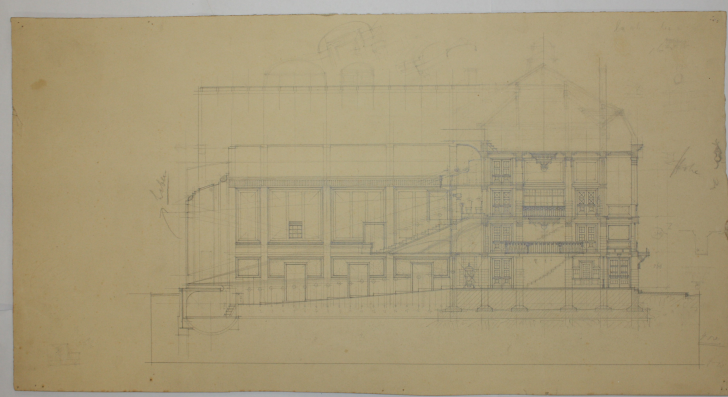

SCHEDA

CD - CODICI

TSK - Tipo Scheda	D
LIR - Livello ricerca	P
NCT - CODICE UNIVOCO	
NCTR - Codice regione	06
NCTN - Numero catalogo generale	00175843
ESC - Ente schedatore	S239
ECP - Ente competente	S239

RV - RELAZIONI

RVE - STRUTTURA COMPLESSA	
RVEL - Livello	2
RVER - Codice bene radice	0600175843

OG - OGGETTO

OGT - OGGETTO	
OGTD - Definizione	disegno architettonico

LC - LOCALIZZAZIONE GEOGRAFICO-AMMINISTRATIVA

PVC - LOCALIZZAZIONE GEOGRAFICO-AMMINISTRATIVA ATTUALE

PVCS - Stato	ITALIA
PVCR - Regione	Friuli-Venezia Giulia
PVCP - Provincia	TS
PVCC - Comune	Trieste

LDC - COLLOCAZIONE SPECIFICA

LDCT - Tipologia	palazzo
LDCQ - Qualificazione	statale
LDCN - Denominazione attuale	Palazzo Economo
LDCU - Indirizzo	Piazza della Libertà 7
LDCS - Specifiche	Fondo Bruno Slocovich/ Cartella 2/ Camicia 5

DT - CRONOLOGIA

DTZ - CRONOLOGIA GENERICA

DTZG - Secolo	XX