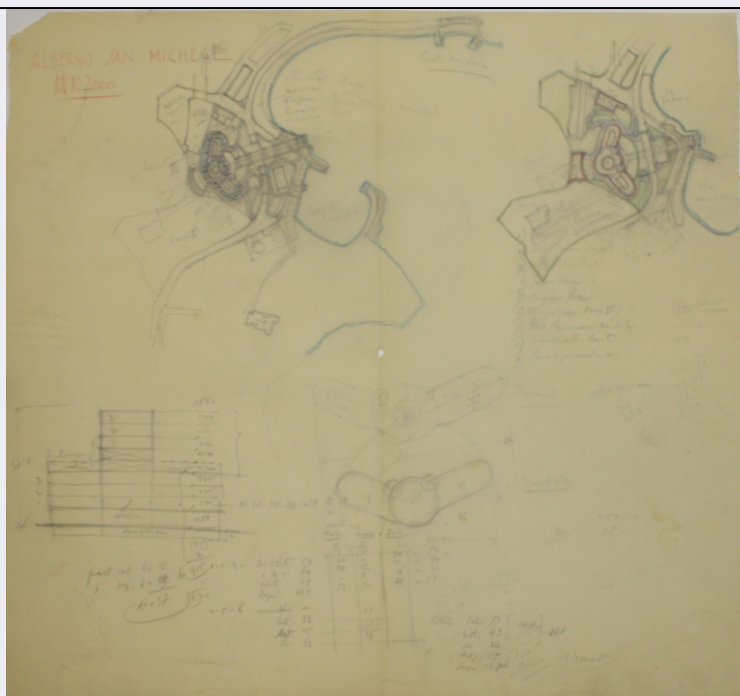

SCHEDA

CD - CODICI

TSK - Tipo Scheda	D
LIR - Livello ricerca	P
NCT - CODICE UNIVOCO	
NCTR - Codice regione	06
NCTN - Numero catalogo generale	00173459
ESC - Ente schedatore	S239
ECP - Ente competente	S239

RV - RELAZIONI

RVE - STRUTTURA COMPLESSA

RVEL - Livello	4
RVER - Codice bene radice	0600173459

OG - OGGETTO

OGT - OGGETTO

OGTD - Definizione	disegno architettonico

LC - LOCALIZZAZIONE GEOGRAFICO-AMMINISTRATIVA

PVC - LOCALIZZAZIONE GEOGRAFICO-AMMINISTRATIVA ATTUALE

PVCS - Stato	ITALIA
PVCR - Regione	Friuli-Venezia Giulia
PVCP - Provincia	TS
PVCC - Comune	Trieste

LDC - COLLOCAZIONE SPECIFICA

LDCT - Tipologia	palazzo
LDCQ - Qualificazione	statale
LDCN - Denominazione