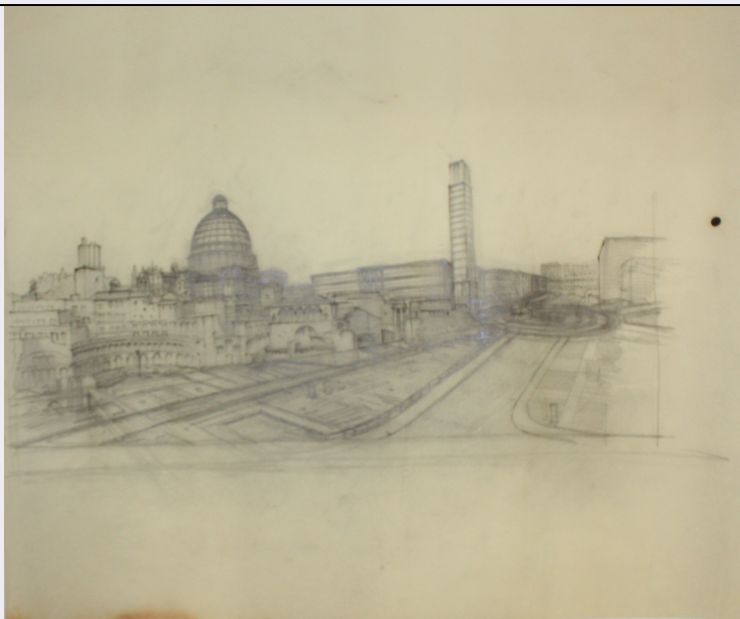

SCHEDA

CD - CODICI

TSK - Tipo Scheda	D
LIR - Livello ricerca	P
NCT - CODICE UNIVOCO	
NCTR - Codice regione	06
NCTN - Numero catalogo generale	00173466
ESC - Ente schedatore	S239
ECP - Ente competente	S239

RV - RELAZIONI

RVE - STRUTTURA COMPLESSA

RVEL - Livello	0

OG - OGGETTO

OGT - OGGETTO

OGTD - Definizione	disegno architettonico

LC - LOCALIZZAZIONE GEOGRAFICO-AMMINISTRATIVA

PVC - LOCALIZZAZIONE GEOGRAFICO-AMMINISTRATIVA ATTUALE

PVCS - Stato	ITALIA
PVCR - Regione	Friuli-Venezia Giulia
PVCP - Provincia	TS
PVCC - Comune	Trieste

LDC - COLLOCAZIONE SPECIFICA

LDCT - Tipologia	palazzo
LDCQ - Qualificazione	statale
LDCN - Denominazione attuale	Palazzo Economo
LDCU - Indirizzo	Piazza della Libertà 7
LDCS - Specifiche	Fondo Bruno Slocovich/ Cartella 7/Camicia 1-2