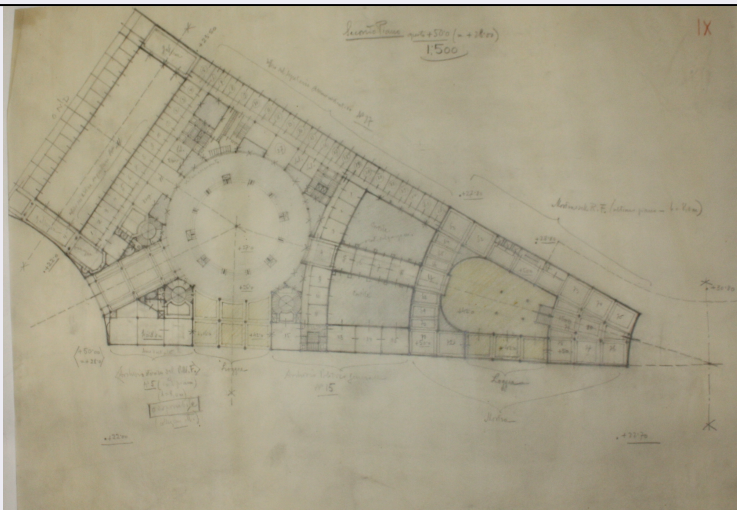

SCHEDA

CD - CODICI

TSK - Tipo Scheda	D
LIR - Livello ricerca	P
NCT - CODICE UNIVOCO	
NCTR - Codice regione	06
NCTN - Numero catalogo generale	00173466
ESC - Ente schedatore	S239
ECP - Ente competente	S239

RV - RELAZIONI

RVE - STRUTTURA COMPLESSA

RVEL - Livello	31
RVER - Codice bene radice	0600173466

OG - OGGETTO

OGT - OGGETTO

OGTD - Definizione	disegno architettonico

LC - LOCALIZZAZIONE GEOGRAFICO-AMMINISTRATIVA

PVC - LOCALIZZAZIONE GEOGRAFICO-AMMINISTRATIVA ATTUALE

PVCS - Stato	ITALIA
PVCR - Regione	Friuli-Venezia Giulia
PVCP - Provincia	TS
PVCC - Comune	Trieste

LDC - COLLOCAZIONE SPECIFICA

LDCT - Tipologia	palazzo
LDCQ - Qualificazione	statale
LDCN - Denominazione attuale	Palazzo Economo
LDCU - Indirizzo	Piazza della Libertà 7
LDCS - Specifiche	Fondo Bruno Slocovich/ Cartella 7/Camicia 1

DT - CRONOLOGIA