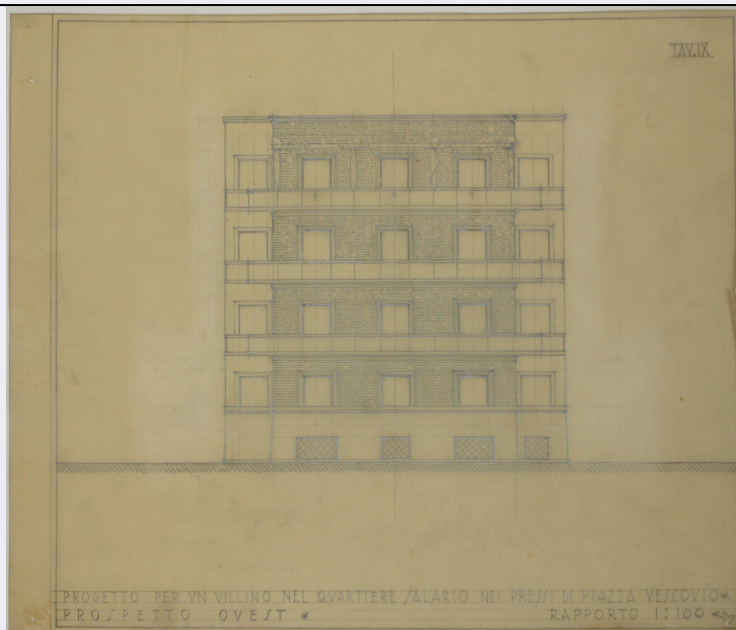

SCHEDA

CD - CODICI

TSK - Tipo Scheda	D
LIR - Livello ricerca	P
NCT - CODICE UNIVOCO	
NCTR - Codice regione	06
NCTN - Numero catalogo generale	00173479
ESC - Ente schedatore	S239
ECP - Ente competente	S239

RV - RELAZIONI

RVE - STRUTTURA COMPLESSA	
RVEL - Livello	12
RVER - Codice bene radice	0600173479

OG - OGGETTO

OGT - OGGETTO	
OGTD - Definizione	disegno architettonico

LC - LOCALIZZAZIONE GEOGRAFICO-AMMINISTRATIVA

PVC - LOCALIZZAZIONE GEOGRAFICO-AMMINISTRATIVA ATTUALE

PVCS - Stato	ITALIA
PVCR - Regione	Friuli-Venezia Giulia
PVCP - Provincia	TS
PVCC - Comune	Trieste

LDC - COLLOCAZIONE SPECIFICA

LDCT - Tipologia	palazzo
LDCQ - Qualificazione	statale
LDCN - Denominazione attuale	Palazzo Economo